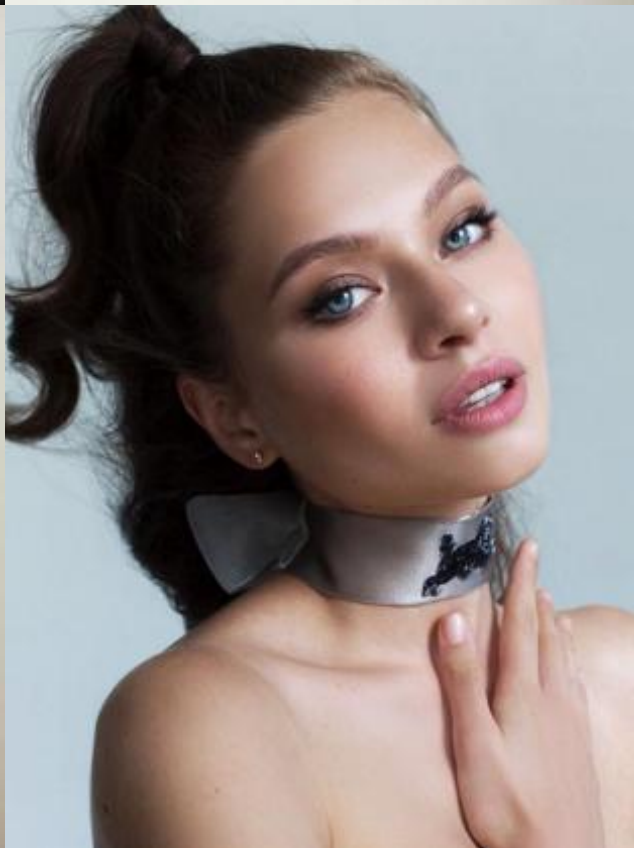

SELECT MANAGEMENT

Санкт-Петербург, Набережная реки Мойки, 58, + 7 9111268827

Лина Г

172 см, 84-59-87, размер обуви 37, цвет волос русый, цвет глаз голубой

SELECT MANAGEMENT

Санкт-Петербург, Набережная реки Мойки, 58, + 7 9111268827