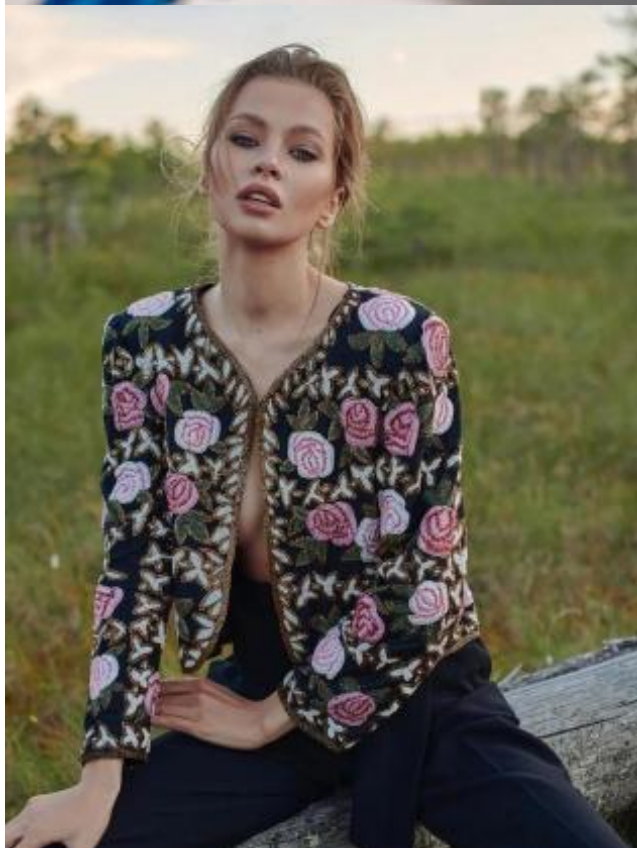

SELECT MANAGEMENT

Санкт-Петербург, Набережная реки Мойки, 58, + 7 9111268827

Лина Г

172 см, 84-59-87, размер обуви 37, цвет волос русый, цвет глаз голубой

SELECT MANAGEMENT

Санкт-Петербург, Набережная реки Мойки, 58, + 7 9111268827

Лина Г

172 см, 84-59-87, размер обуви 37, цвет волос русый, цвет глаз голубой

SELECT MANAGEMENT

Санкт-Петербург, Набережная реки Мойки, 58, + 7 9111268827

Лина Г

172 см, 84-59-87, размер обуви 37, цвет волос русый, цвет глаз голубой