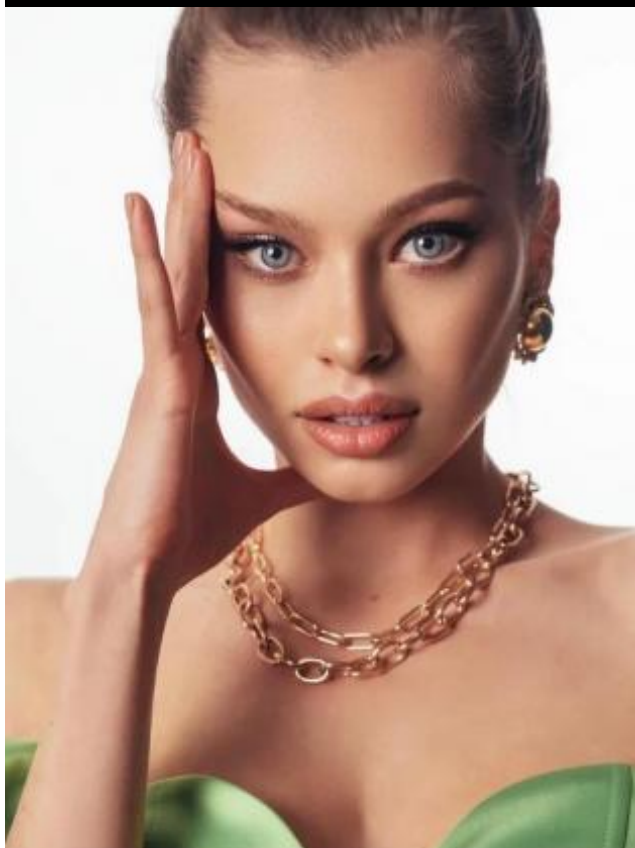

SELECT MANAGEMENT

Санкт-Петербург, Набережная реки Мойки, 58, + 7 9111268827

Лина Г

172 см, 84-59-87, размер обуви 37, цвет волос русый, цвет глаз голубой

SELECT MANAGEMENT

Санкт-Петербург, Набережная реки Мойки, 58, + 7 9111268827

Лина Г

172 см, 84-59-87, размер обуви 37, цвет волос русый, цвет глаз голубой

SELECT MANAGEMENT

Санкт-Петербург, Набережная реки Мойки, 58, + 7 9111268827

Лина Г

172 см, 84-59-87, размер обуви 37, цвет волос русый, цвет глаз голубой