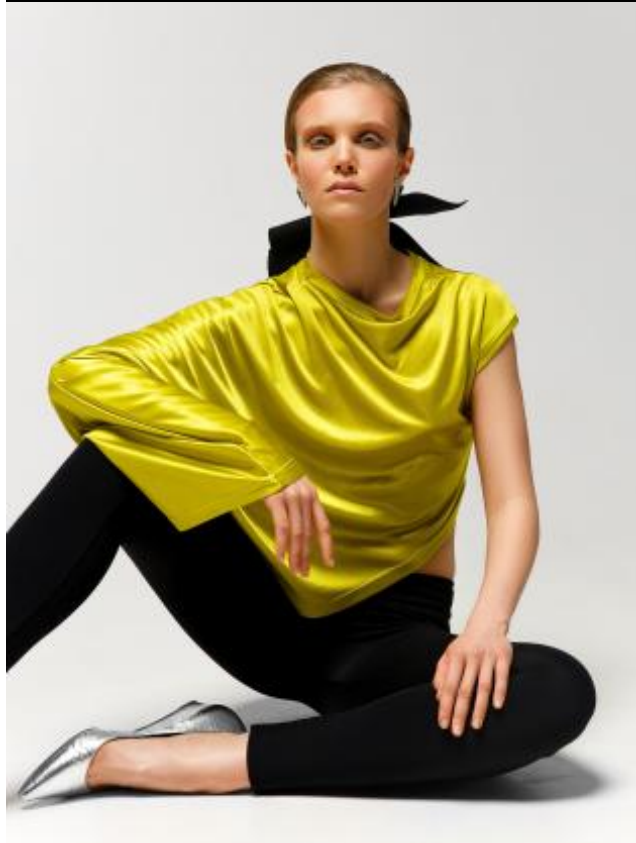

Pullover & Blouse by COS

Лиза С

176 см, 82-59-88, размер обуви 39, цвет волос светлый, цвет глаз голубой

SELECT MANAGEMENT

Санкт-Петербург, Набережная реки Мойки, 58, + 7 9111268827

Лиза С

176 см, 82-59-88, размер обуви 39, цвет волос светлый, цвет глаз голубой