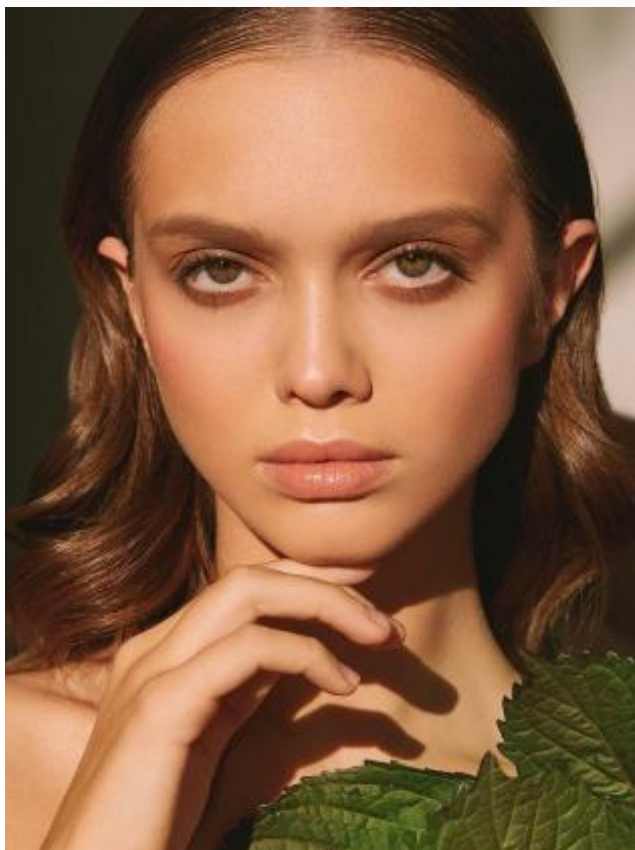

SELECT MANAGEMENT

Санкт-Петербург, Набережная реки Мойки, 58, + 7 9111268827

Лиза А

178 см, 84-58-89, размер обуви 39, цвет волос тёмно-русый, цвет глаз зеленый