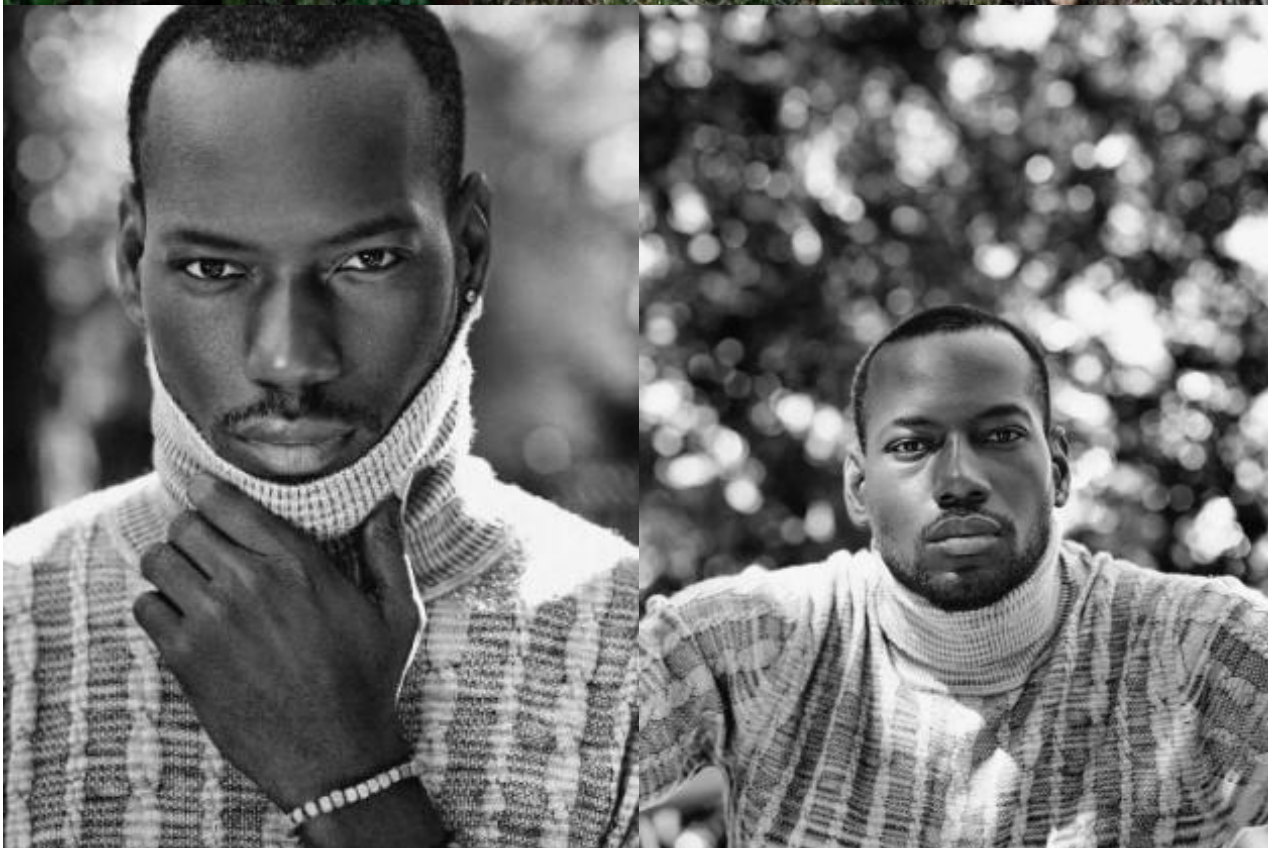

SELECT MANAGEMENT

Санкт-Петербург, Набережная реки Мойки, 58, + 7 9111268827

Луи Клавер

187 см, 94-78-95, размер обуви 44, цвет волос чёрный, цвет глаз карий

SELECT MANAGEMENT

Санкт-Петербург, Набережная реки Мойки, 58, + 7 9111268827

Луи Клавер

187 см, 94-78-95, размер обуви 44, цвет волос чёрный, цвет глаз карий

SELECT MANAGEMENT

Санкт-Петербург, Набережная реки Мойки, 58, + 7 9111268827

Возвращаясь к модной
Афелии, в этот раз,
создавая
костюм из шёлка,
элегантный и удобный
Le Day Sportif.
1919 руб. + 500 руб.,
полностью из шерсти
Prada, 12990 руб.

Снимок выполнен в студии

GALERIA FASHION GUIDE 53

Российский
футбол
Серебряный атлет
из Китая
Tommy Hilgert,
футбол
Красавица из Китая
Reebok,
1000 руб.

SPORT ПЛОЩАДКА

ЛЮДИ ЗАНИМАЮТСЯ СПОРТОМ С НЕЗАПАМЯТНЫХ ВРЕМЕН, ВЕДЬ ЭТО ДАЕТ НЕ ТОЛЬКО ФИЗИЧЕСКУЮ ЭНЕРГИЮ, НО И ОЩУЩЕНИЕ СЧАСТЬЯ. АНТИЧНЫЕ ОЛИМПИЙЦЫ ИМЕЛИ КРАСИВЫЕ ТЕЛА И СОСТЕЗАЛИСЬ ОБНАЖЕННЫМИ. МЫ СТАРАЕМСЯ НЕ ОТСТАВАТЬ, НО, В ОТЛИЧИЕ ОТ НИХ, МОЖЕМ ЗАНИМАТЬСЯ СПОРТОМ В КРАСНОЙ ОДЕЖДЕ!