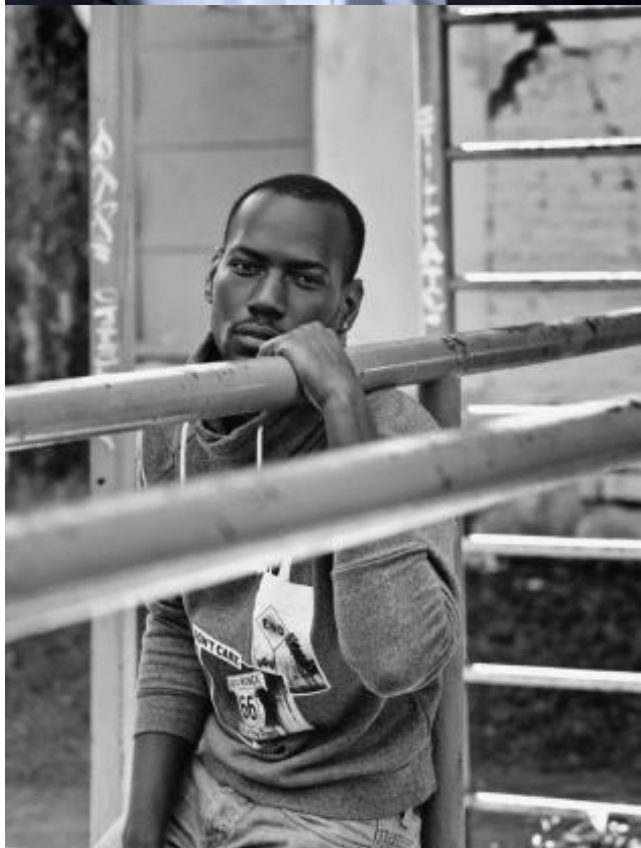

SELECT MANAGEMENT

Санкт-Петербург, Набережная реки Мойки, 58, + 7 9111268827

Луи Клавер

187 см, 94-78-95, размер обуви 44, цвет волос чёрный, цвет глаз карий