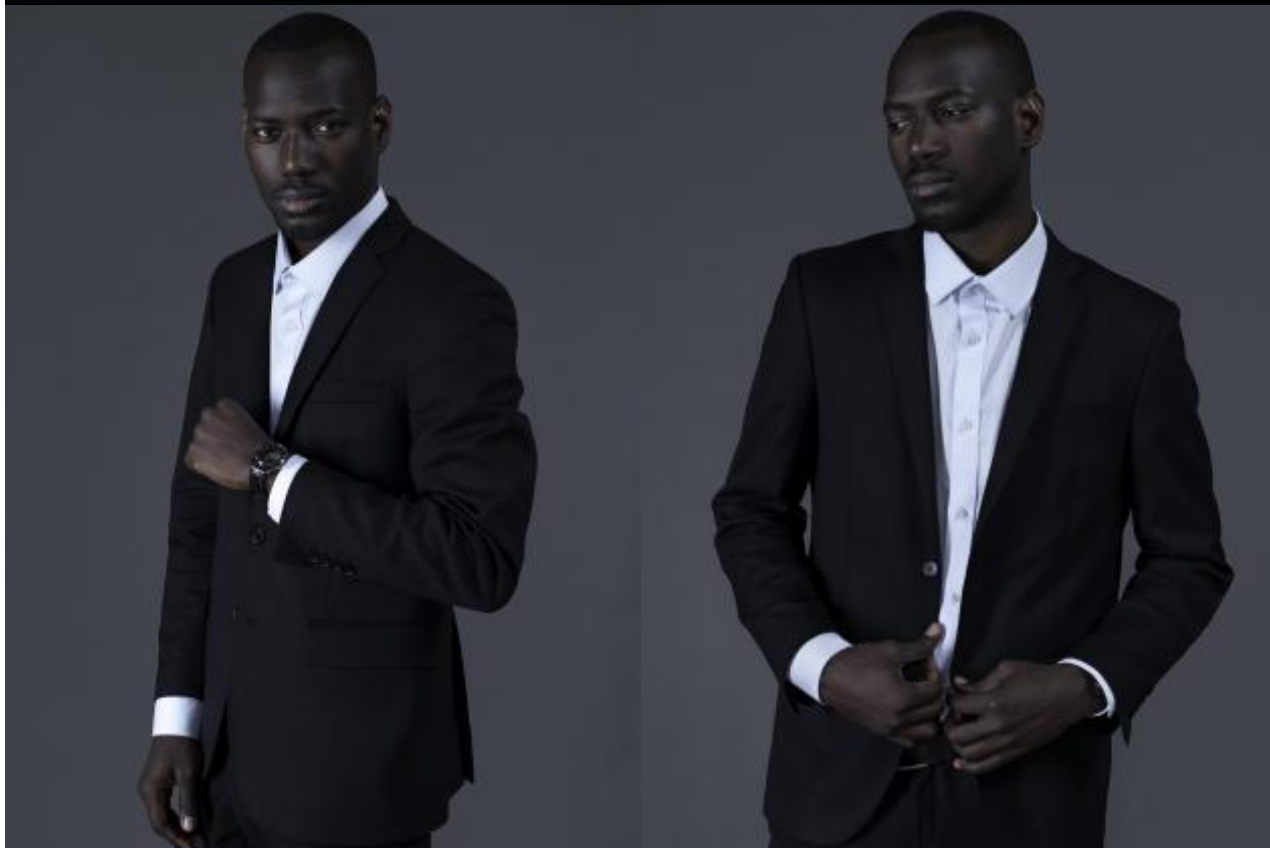

SELECT MANAGEMENT

Санкт-Петербург, Набережная реки Мойки, 58, + 7 9111268827

Луи Клавер

187 см, 94-78-95, размер обуви 44, цвет волос чёрный, цвет глаз карий

SELECT MANAGEMENT

Санкт-Петербург, Набережная реки Мойки, 58, + 7 9111268827