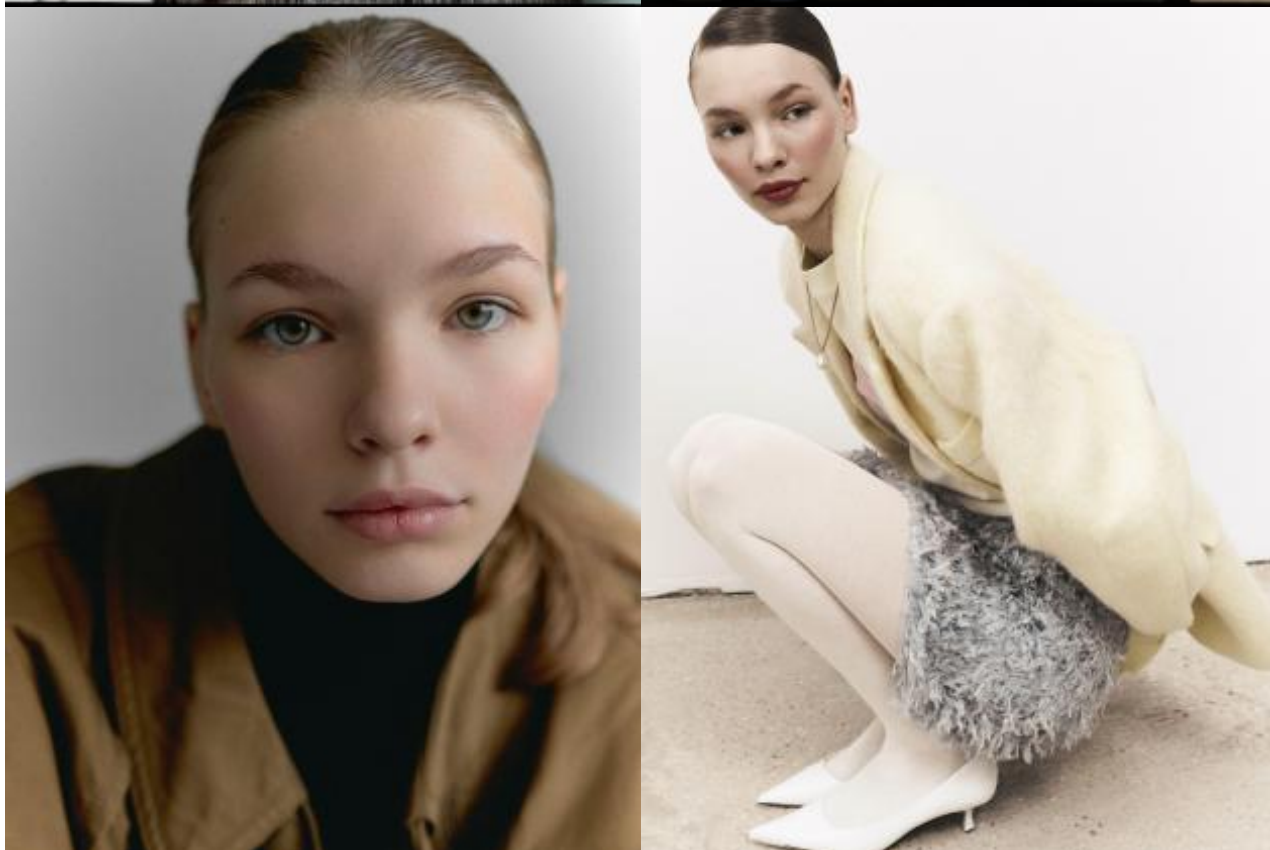

SELECT MANAGEMENT

Санкт-Петербург, Набережная реки Мойки, 58, + 7 9111268827

Маруся

177 см, 81-60-90, размер обуви 39, цвет волос русый, цвет глаз каре-зеленый