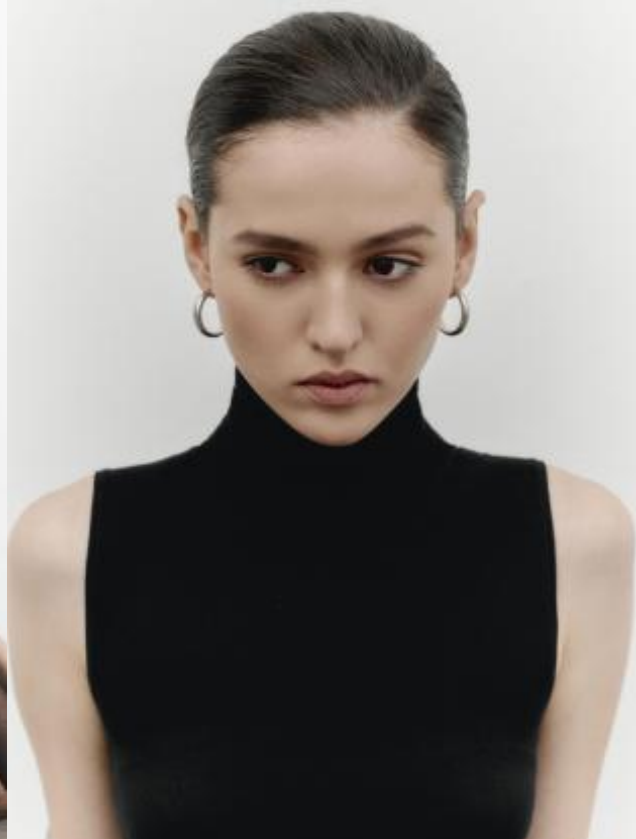

SELECT MANAGEMENT

Санкт-Петербург, Набережная реки Мойки, 58, + 7 9111268827

Маржана

180 см, 84-61-91, размер обуви 40, цвет волос каштан, цвет глаз карий

SELECT MANAGEMENT

Санкт-Петербург, Набережная реки Мойки, 58, + 7 9111268827