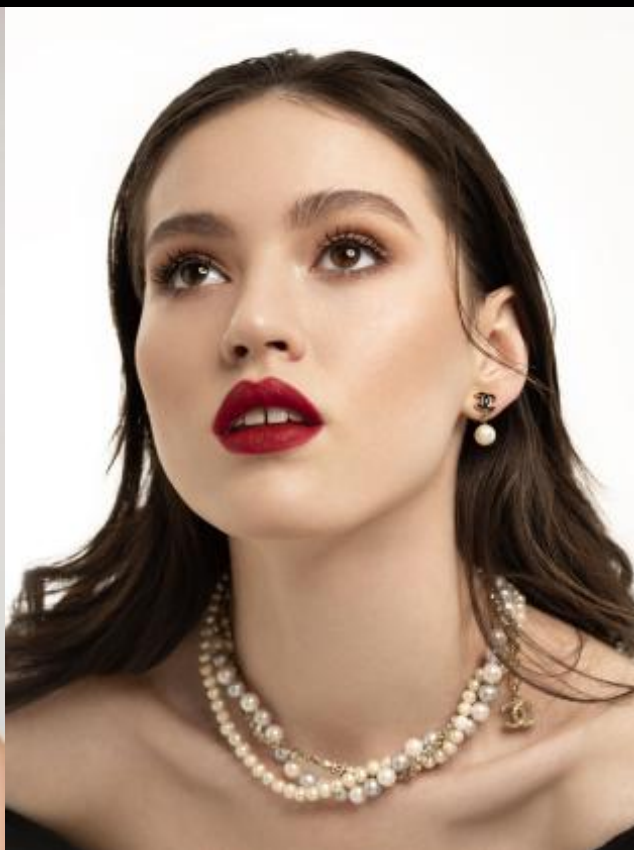

SELECT MANAGEMENT

Санкт-Петербург, Набережная реки Мойки, 58, + 7 9111268827

Маржана

180 см, 84-61-91, размер обуви 40, цвет волос каштан, цвет глаз карий

SELECT MANAGEMENT

Санкт-Петербург, Набережная реки Мойки, 58, + 7 9111268827