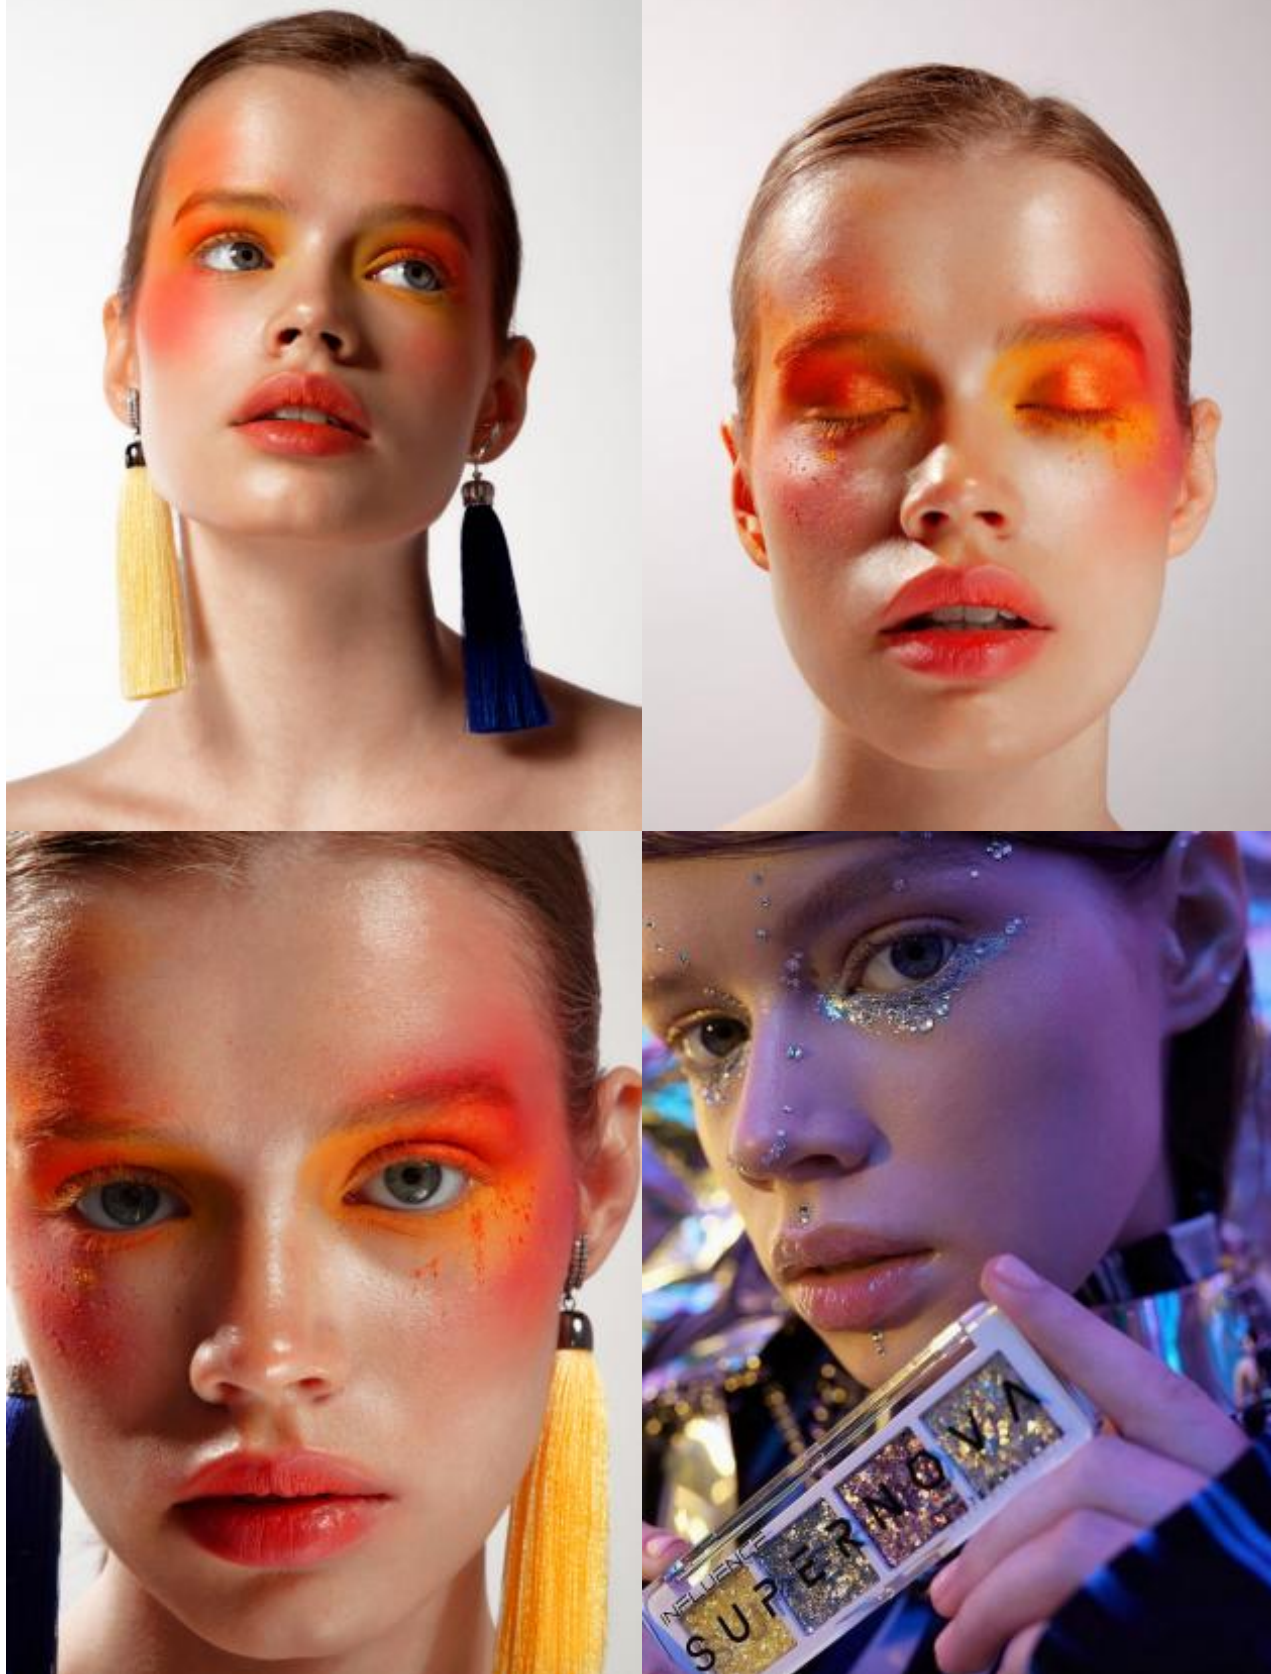

Маша Г

SELECT MANAGEMENT

Санкт-Петербург, Набережная реки Мойки, 58, + 7 9111268827

Маша Г

172 см, 80-60-85, размер обуви 38, цвет волос русый, цвет глаз серый