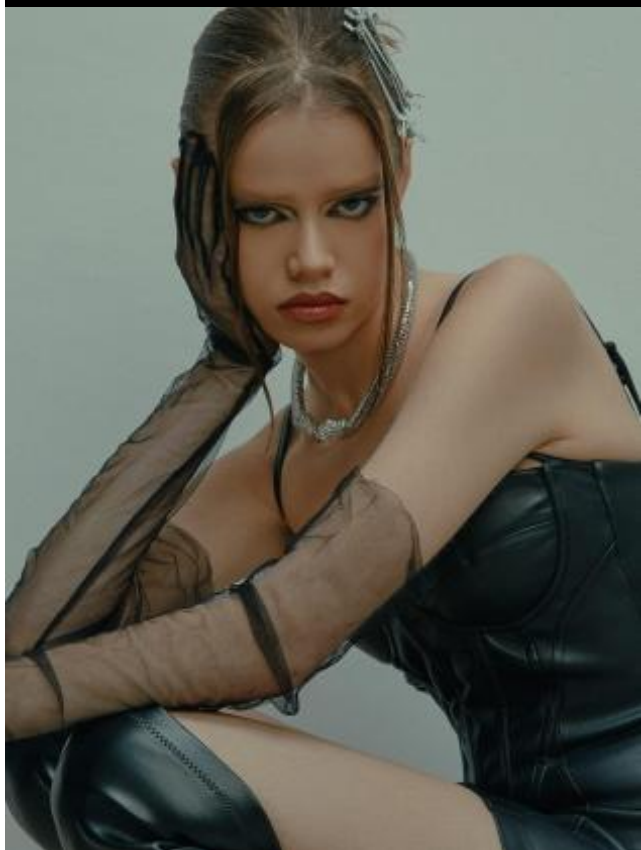

Маша Г

SELECT MANAGEMENT

Санкт-Петербург, Набережная реки Мойки, 58, + 7 9111268827

172 см, 80-60-85, размер обуви 38, цвет волос русый, цвет глаз серый