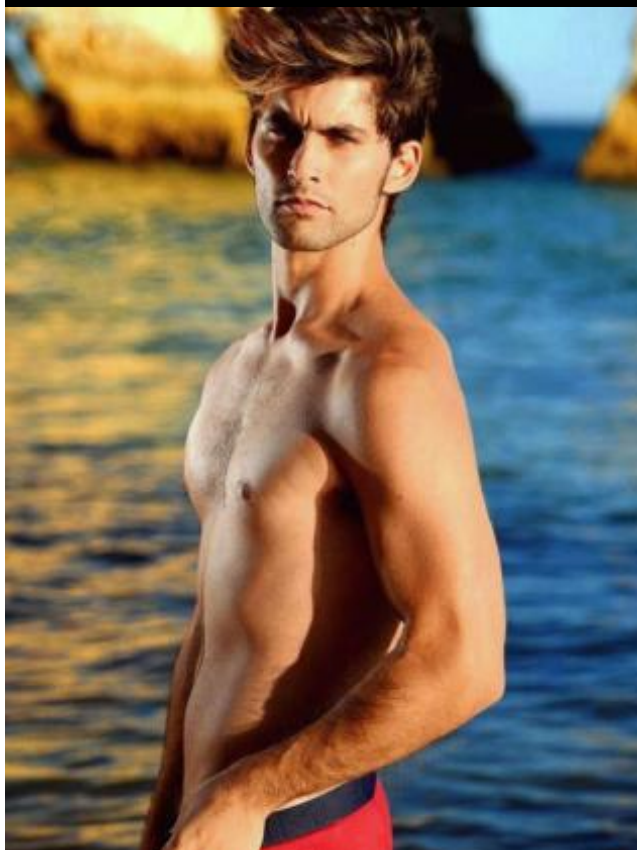

Милан Б

187 см, 97-87-86, размер обуви 43, цвет волос тёмно-русый, цвет глаз голубой

SELECT MANAGEMENT

Санкт-Петербург, Набережная реки Мойки, 58, + 7 9111268827

Милан Б

187 см, 97-87-86, размер обуви 43, цвет волос тёмно-русый, цвет глаз голубой

SELECT MANAGEMENT

Санкт-Петербург, Набережная реки Мойки, 58, + 7 9111268827

Милан Б

187 см, 97-87-86, размер обуви 43, цвет волос тёмно-русый, цвет глаз голубой

SELECT MANAGEMENT

Санкт-Петербург, Набережная реки Мойки, 58, + 7 9111268827

Милан Б

187 см, 97-87-86, размер обуви 43, цвет волос тёмно-русый, цвет глаз голубой