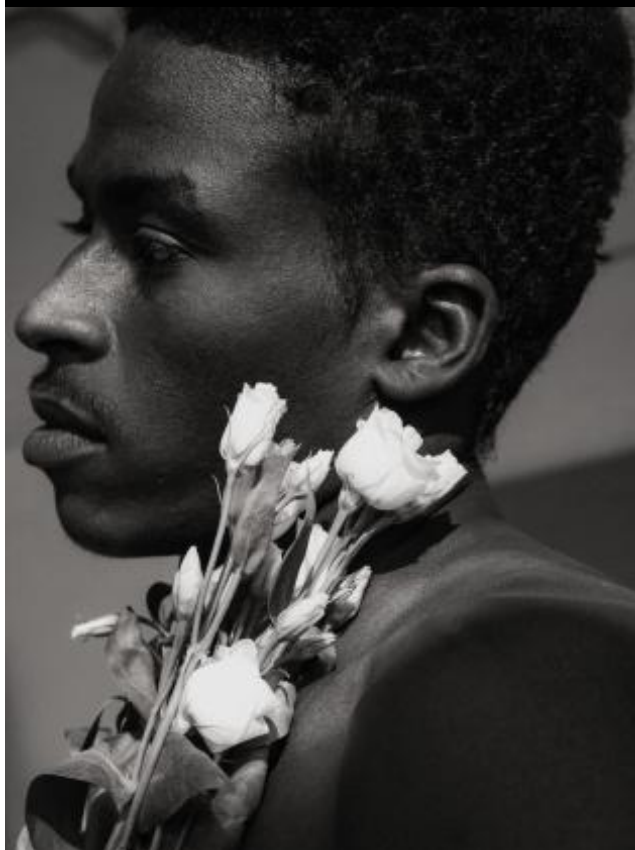

SELECT MANAGEMENT

Санкт-Петербург, Набережная реки Мойки, 58, + 7 9111268827

Абуфейт Мусса

182 см, 86-82-92, размер обуви 43, цвет волос чёрный, цвет глаз карий

SELECT MANAGEMENT

Санкт-Петербург, Набережная реки Мойки, 58, + 7 9111268827

Абуфейт Мусса

182 см, 86-82-92, размер обуви 43, цвет волос чёрный, цвет глаз карий

SELECT MANAGEMENT

Санкт-Петербург, Набережная реки Мойки, 58, + 7 9111268827

Абуфейт Мусса

182 см, 86-82-92, размер обуви 43, цвет волос чёрный, цвет глаз карий