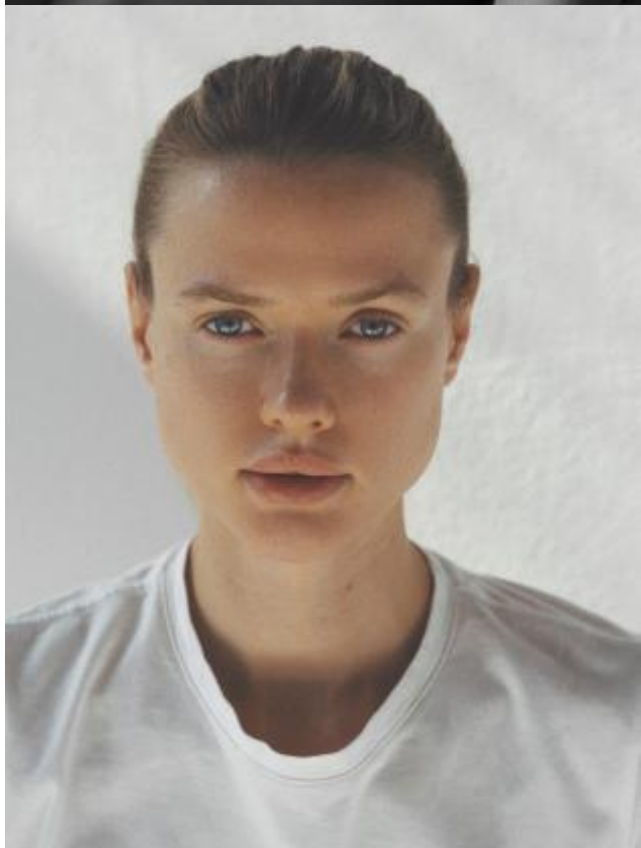

SELECT MANAGEMENT

Санкт-Петербург, Набережная реки Мойки, 58, + 7 9111268827

Наташа

176 см, 87-62-91, размер обуви 40, цвет волос каштан, цвет глаз голубой