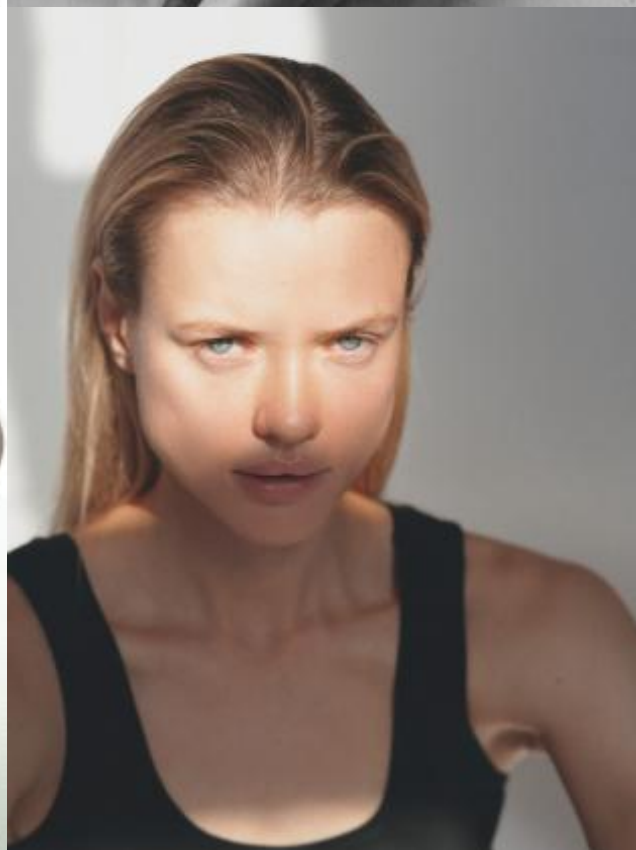

SELECT MANAGEMENT

Санкт-Петербург, Набережная реки Мойки, 58, + 7 9111268827

Наташа

176 см, 87-62-91, размер обуви 40, цвет волос каштан, цвет глаз голубой

SELECT MANAGEMENT

Санкт-Петербург, Набережная реки Мойки, 58, + 7 9111268827