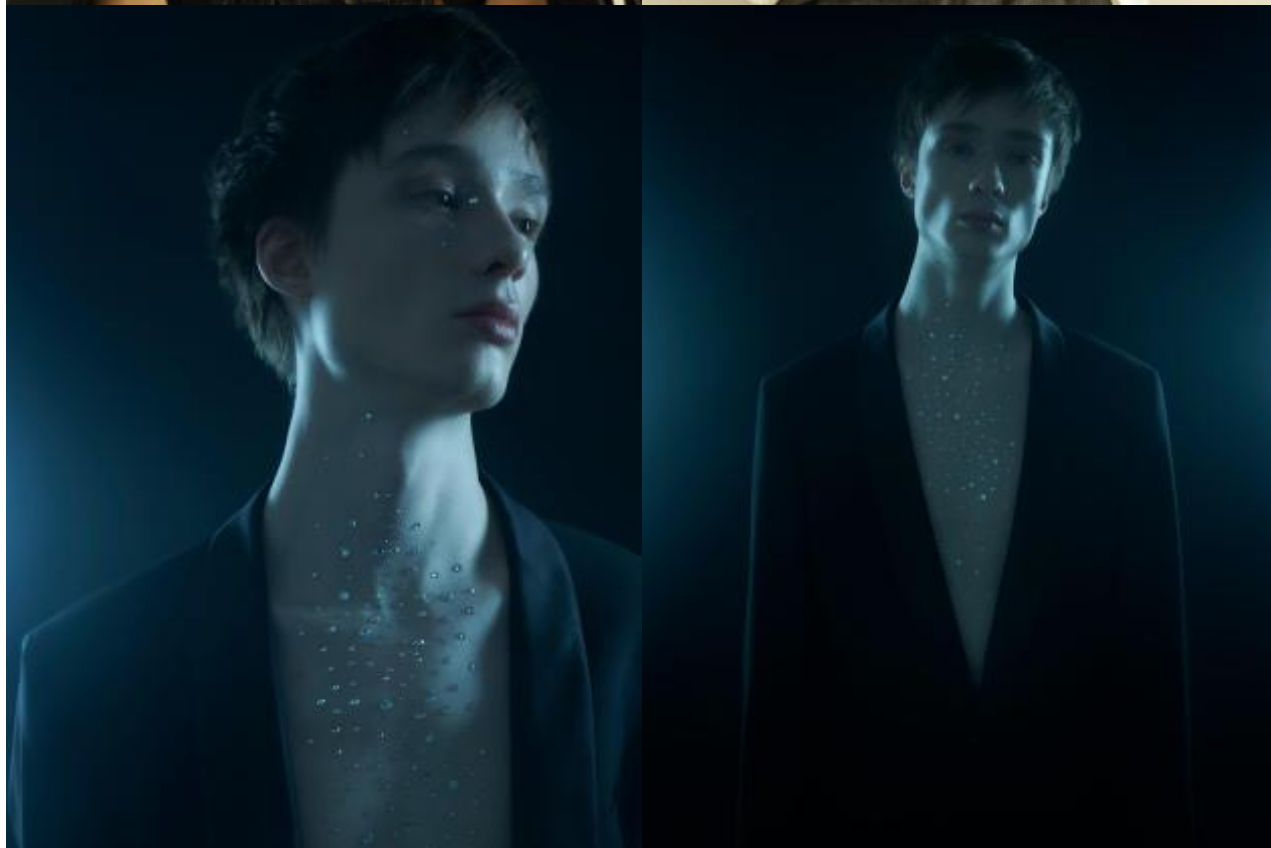

SELECT MANAGEMENT

Санкт-Петербург, Набережная реки Мойки, 58, + 7 9111268827

Коля

188 см, 92-72-94, размер обуви 43, цвет волос русый, цвет глаз карий

SELECT MANAGEMENT

Санкт-Петербург, Набережная реки Мойки, 58, + 7 9111268827

Коля

188 см, 92-72-94, размер обуви 43, цвет волос русый, цвет глаз карий

SELECT MANAGEMENT

Санкт-Петербург, Набережная реки Мойки, 58, + 7 9111268827

Коля

188 см, 92-72-94, размер обуви 43, цвет волос русый, цвет глаз карий