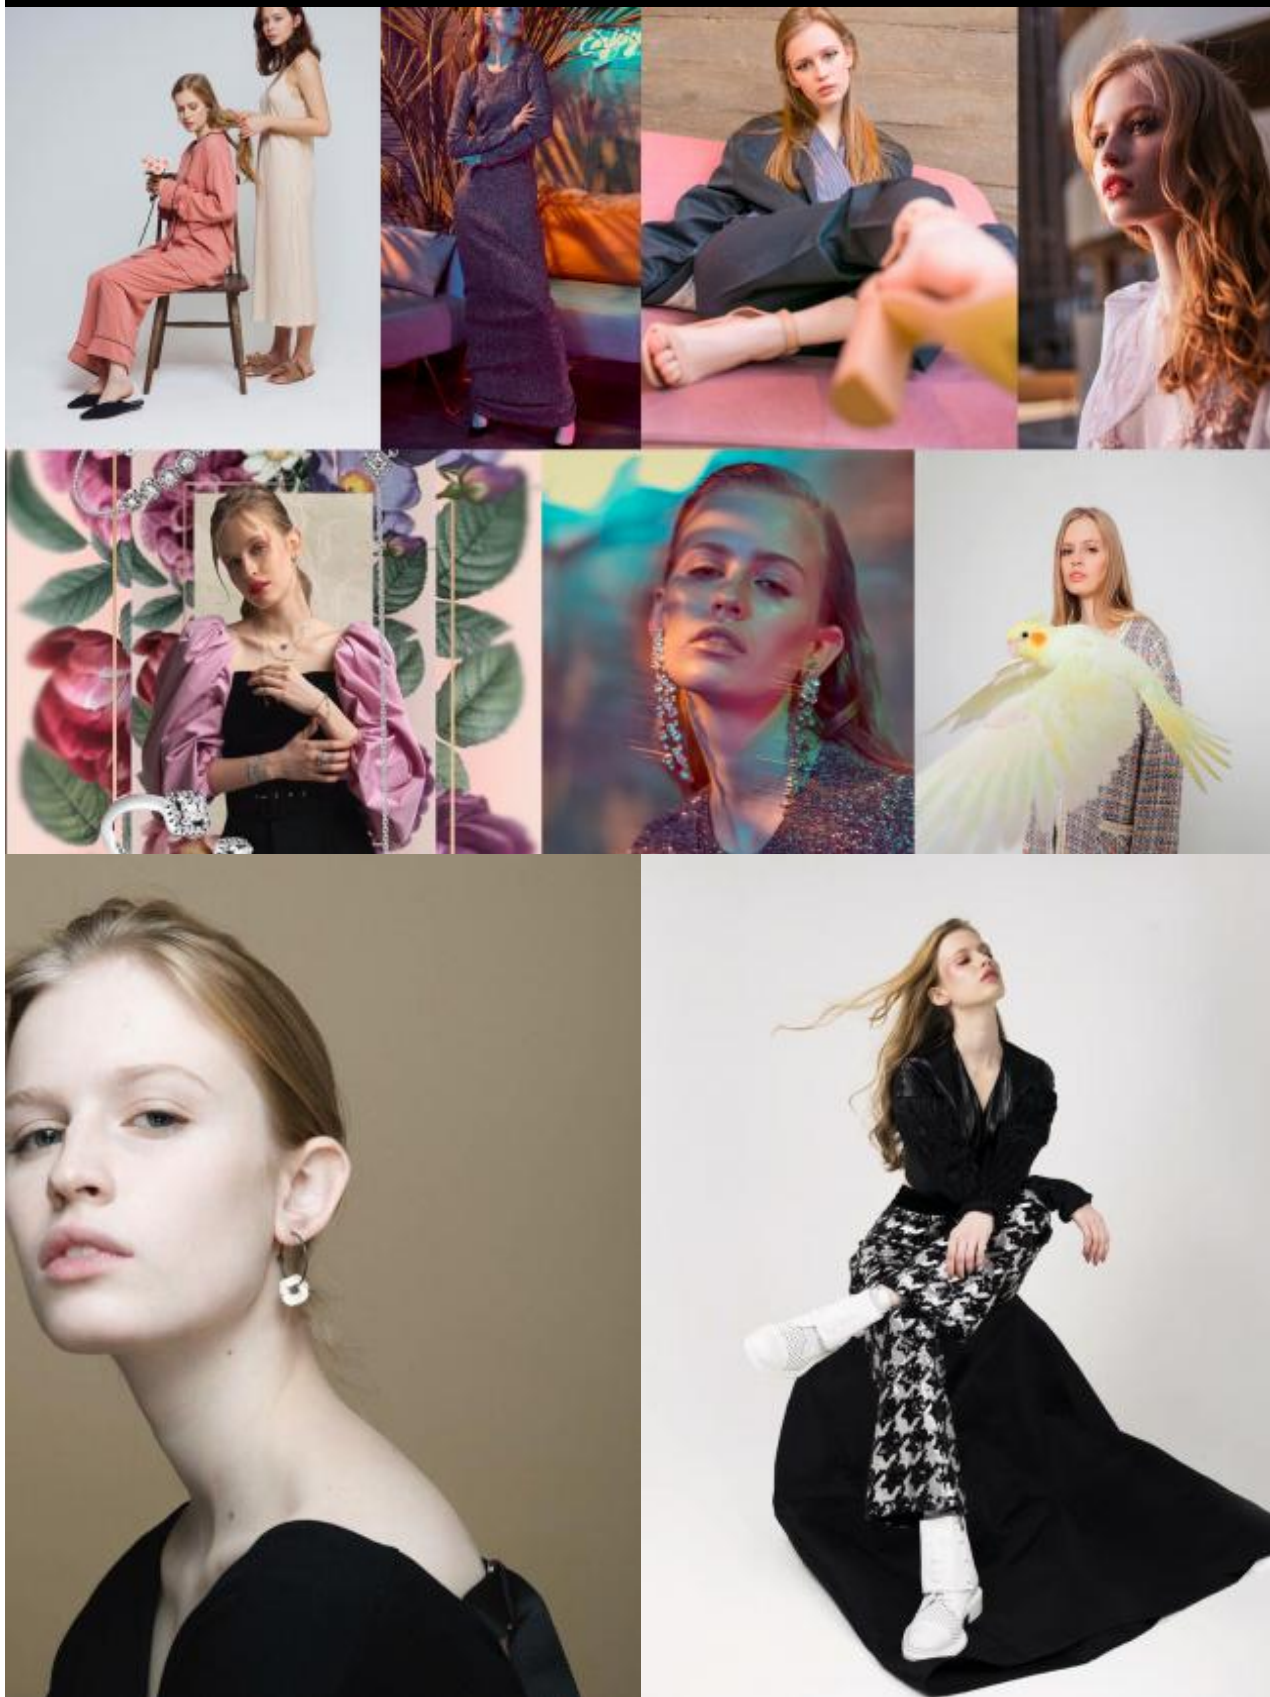

Нина М

168 см, 77-60-90, размер обуви 37, цвет волос светлый, цвет глаз серо-зеленый

SELECT MANAGEMENT

Санкт-Петербург, Набережная реки Мойки, 58, + 7 9111268827

Нина М

168 см, 77-60-90, размер обуви 37, цвет волос светлый, цвет глаз серо-зеленый