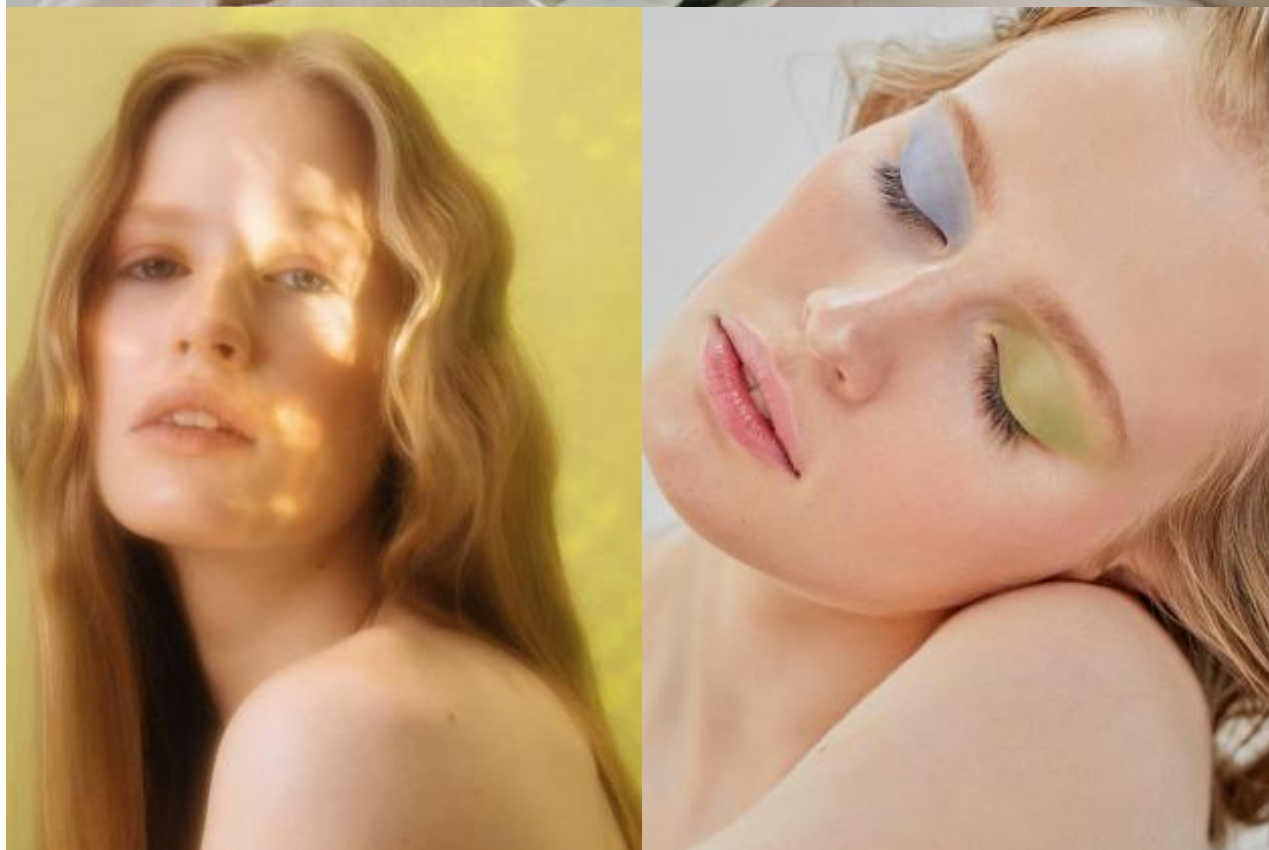

Нина М

168 см, 77-60-90, размер обуви 37, цвет волос светлый, цвет глаз серо-зеленый

SELECT MANAGEMENT

Санкт-Петербург, Набережная реки Мойки, 58, + 7 9111268827

Нина М

168 см, 77-60-90, размер обуви 37, цвет волос светлый, цвет глаз серо-зеленый