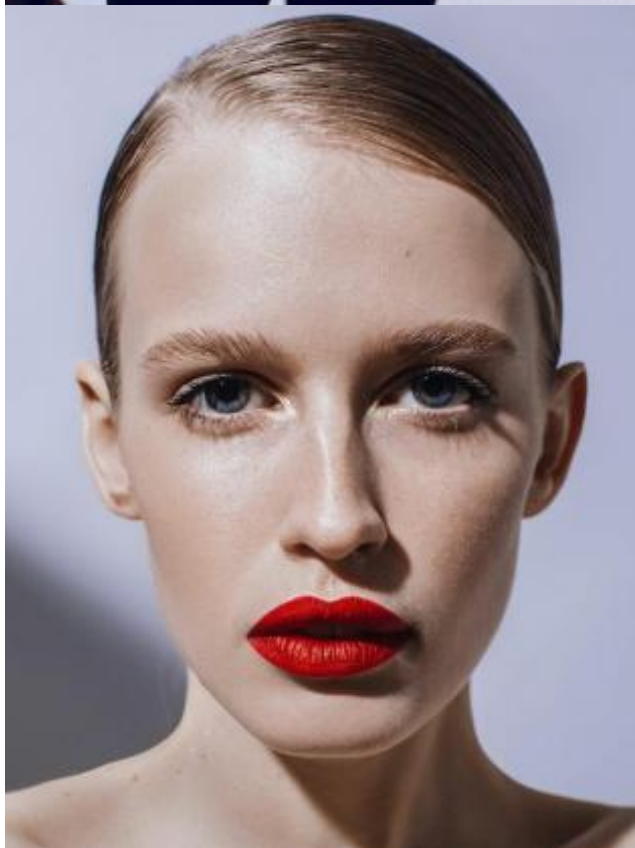

SELECT MANAGEMENT

Санкт-Петербург, Набережная реки Мойки, 58, + 7 9111268827

Нина М

168 см, 77-60-90, размер обуви 37, цвет волос светлый, цвет глаз серо-зеленый

SELECT MANAGEMENT

Санкт-Петербург, Набережная реки Мойки, 58, + 7 9111268827

Нина М

168 см, 77-60-90, размер обуви 37, цвет волос светлый, цвет глаз серо-зеленый

SELECT MANAGEMENT

Санкт-Петербург, Набережная реки Мойки, 58, + 7 9111268827

Нина М

168 см, 77-60-90, размер обуви 37, цвет волос светлый, цвет глаз серо-зеленый