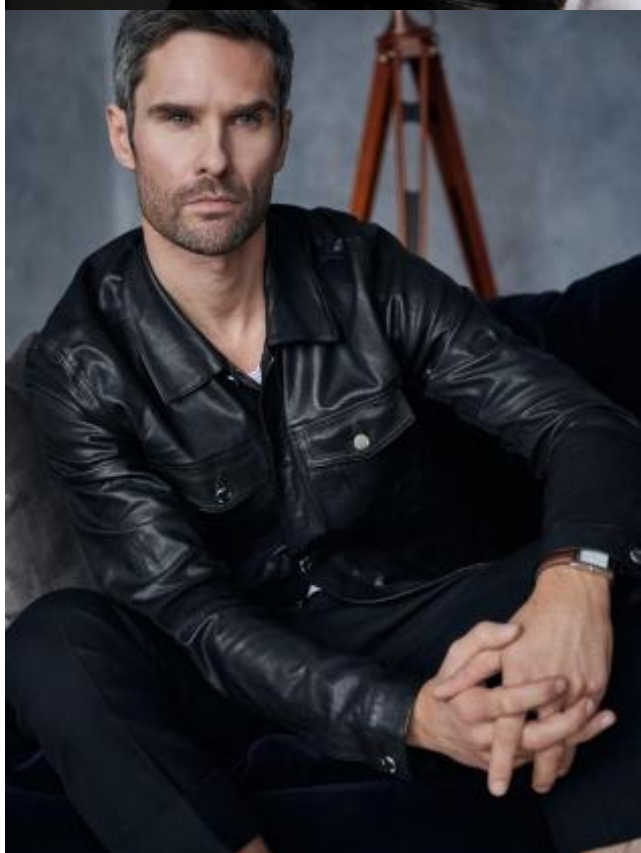

SELECT MANAGEMENT

Санкт-Петербург, Набережная реки Мойки, 58, + 7 9111268827

Олег Э

187 см, 95-80-96, размер обуви 44, цвет волос русый, цвет глаз голубой

SELECT MANAGEMENT

Санкт-Петербург, Набережная реки Мойки, 58, + 7 9111268827

Олег Э

187 см, 95-80-96, размер обуви 44, цвет волос русый, цвет глаз голубой

SELECT MANAGEMENT

Санкт-Петербург, Набережная реки Мойки, 58, + 7 9111268827

Олег Э

187 см, 95-80-96, размер обуви 44, цвет волос русый, цвет глаз голубой