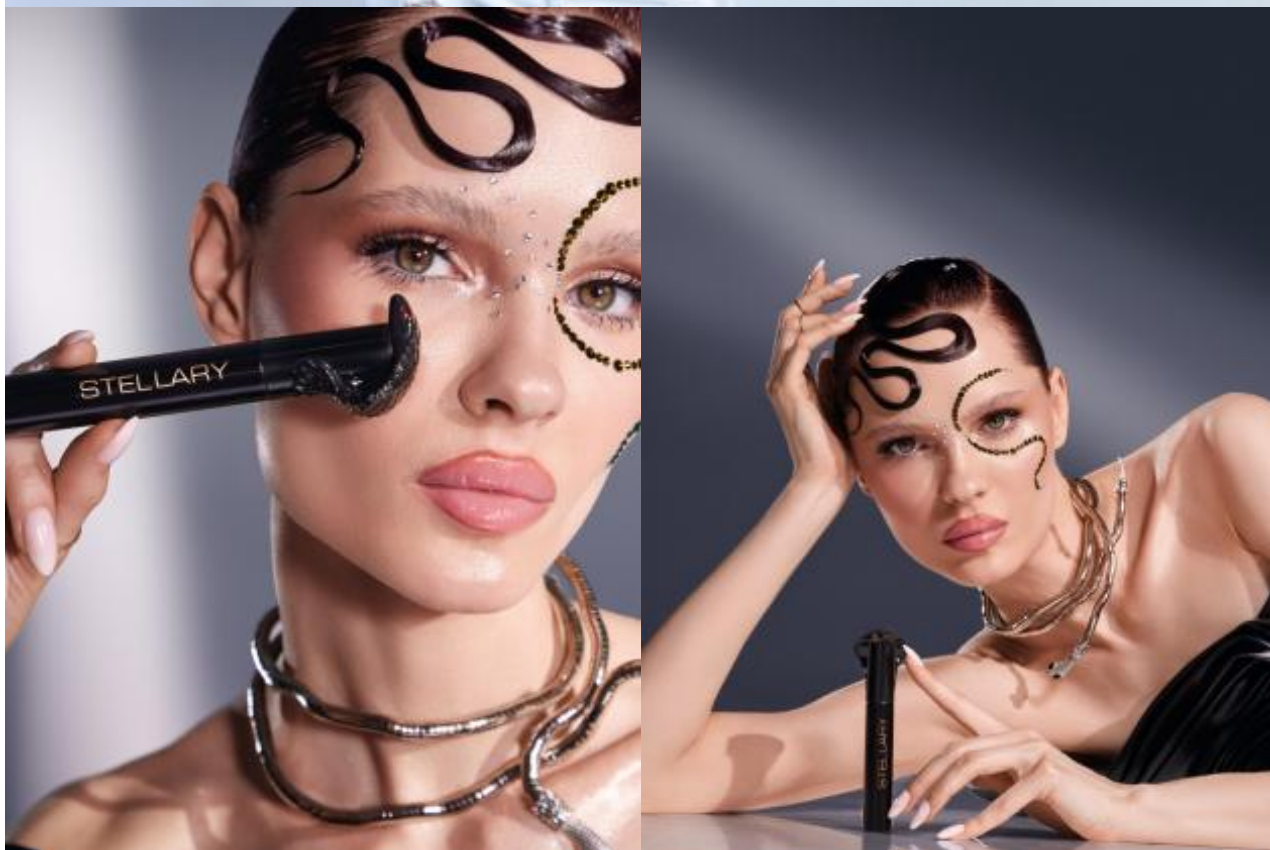

SELECT MANAGEMENT

Санкт-Петербург, Набережная реки Мойки, 58, + 7 9111268827

Олеся

175 см, 78-58-87, размер обуви 38, цвет волос каштан, цвет глаз серо-зеленый

SELECT MANAGEMENT

Санкт-Петербург, Набережная реки Мойки, 58, + 7 9111268827

Олеся

175 см, 78-58-87, размер обуви 38, цвет волос каштан, цвет глаз серо-зеленый

SELECT MANAGEMENT

Санкт-Петербург, Набережная реки Мойки, 58, + 7 9111268827

Олеся

175 см, 78-58-87, размер обуви 38, цвет волос каштан, цвет глаз серо-зеленый