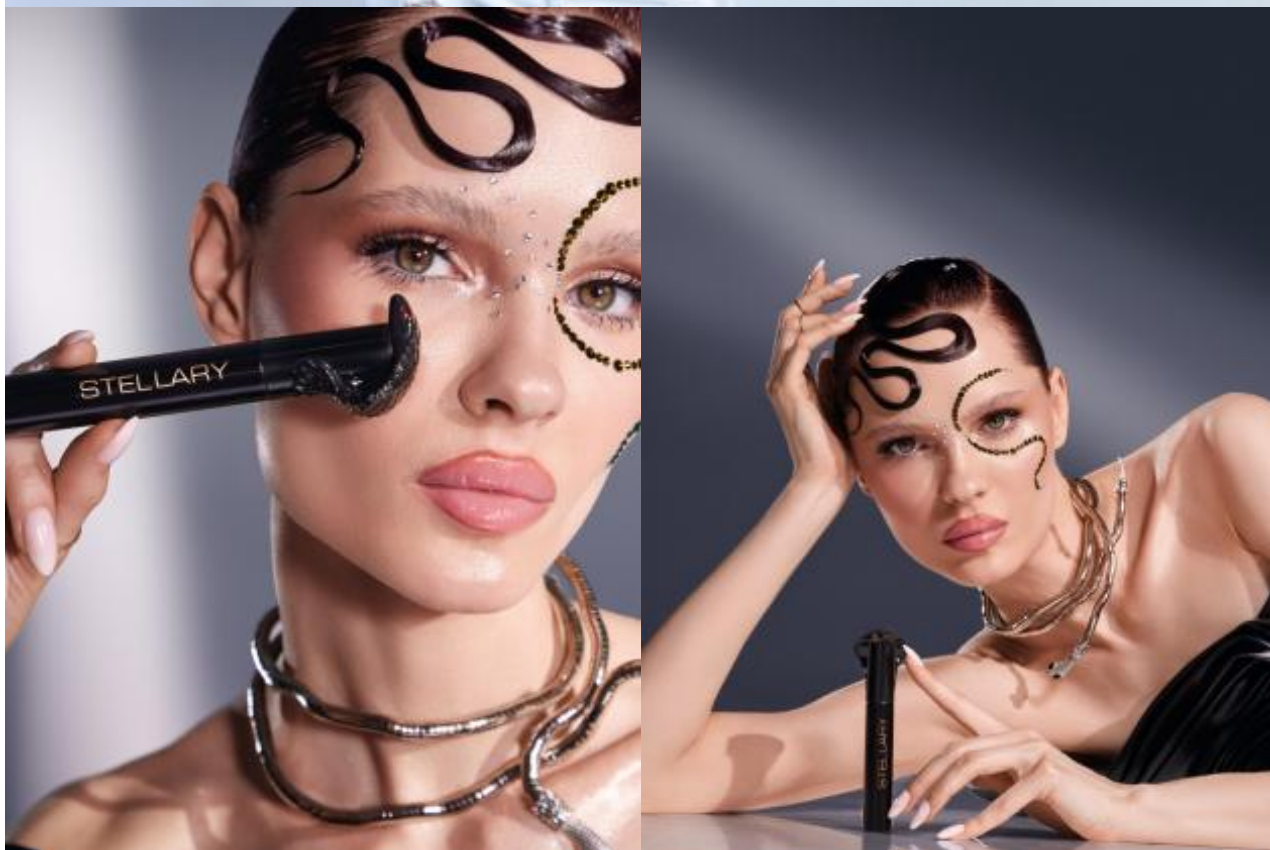

SELECT MANAGEMENT

Санкт-Петербург, Набережная реки Мойки, 58, + 7 911268827

Олеся

175 см, 78-58-87, размер обуви 38, цвет волос каштан, цвет глаз серо-зеленый

SELECT MANAGEMENT

Санкт-Петербург, Набережная реки Мойки, 58, + 7 9111268827

Олеся

175 см, 78-58-87, размер обуви 38, цвет волос каштан, цвет глаз серо-зеленый

SELECT MANAGEMENT

Санкт-Петербург, Набережная реки Мойки, 58, + 7 9111268827

Олеся

175 см, 78-58-87, размер обуви 38, цвет волос каштан, цвет глаз серо-зеленый