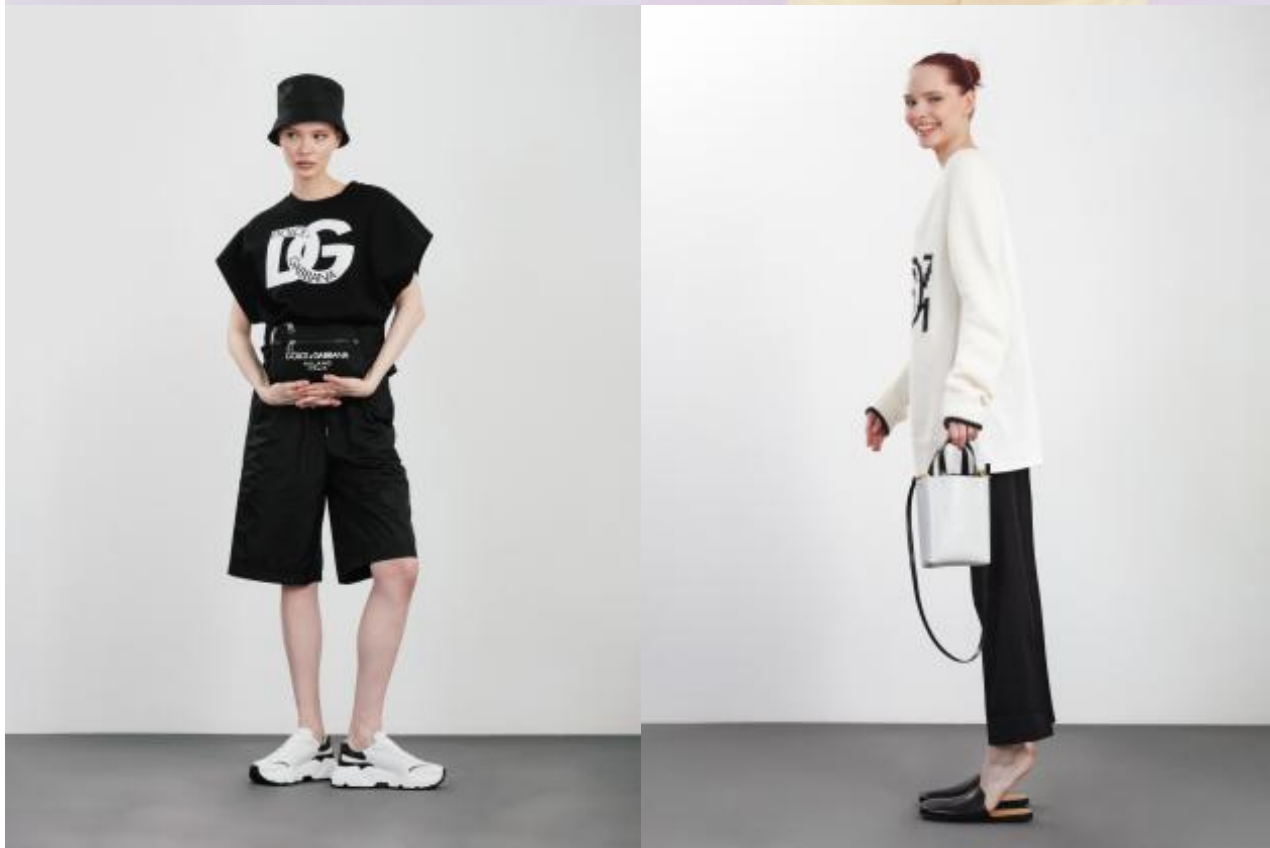

SELECT MANAGEMENT

Санкт-Петербург, Набережная реки Мойки, 58, + 7 9111268827

Олеся

175 см, 78-58-87, размер обуви 38, цвет волос каштан, цвет глаз серо-зеленый