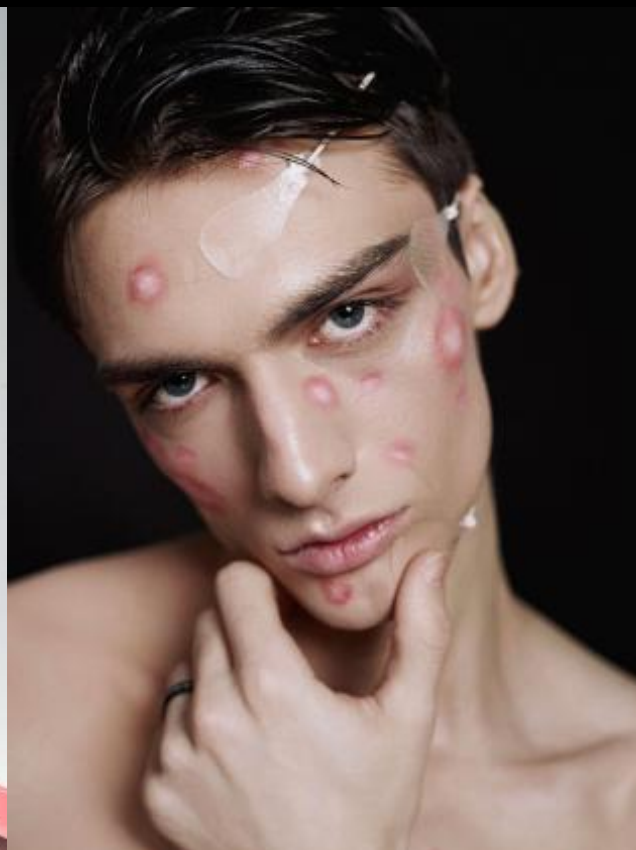

Расул

185 см, 95-63-87, размер обуви 42, цвет волос чёрный, цвет глаз серо-голубой

SELECT MANAGEMENT

Санкт-Петербург, Набережная реки Мойки, 58, + 7 9111268827

Расул

185 см, 95-63-87, размер обуви 42, цвет волос чёрный, цвет глаз серо-голубой

SELECT MANAGEMENT

Санкт-Петербург, Набережная реки Мойки, 58, + 7 9111268827

Who is here?

Collect yourself

The one who is in doubts too

Be strong

Расул

185 см, 95-63-87, размер обуви 42, цвет волос чёрный, цвет глаз серо-голубой