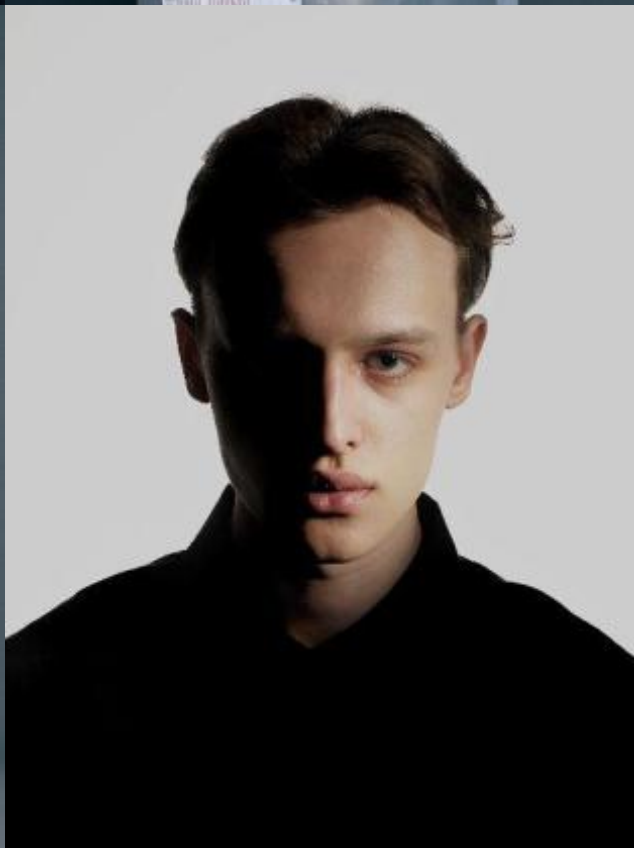

SELECT MANAGEMENT

Санкт-Петербург, Набережная реки Мойки, 58, + 7 9111268827

Роберт

186 см, 98-71-96, размер обуви 43, цвет волос светлый, цвет глаз серый

SELECT MANAGEMENT

Санкт-Петербург, Набережная реки Мойки, 58, + 7 9111268827

Роберт

186 см, 98-71-96, размер обуви 43, цвет волос светлый, цвет глаз серый

SELECT MANAGEMENT

Санкт-Петербург, Набережная реки Мойки, 58, + 7 9111268827

Роберт

186 см, 98-71-96, размер обуви 43, цвет волос светлый, цвет глаз серый

SELECT MANAGEMENT

Санкт-Петербург, Набережная реки Мойки, 58, + 7 9111268827

Photography: Igor Gerasimov
Model: Robert Mikhomirov

ROBERT

Роберт

186 см, 98-71-96, размер обуви 43, цвет волос светлый, цвет глаз серый