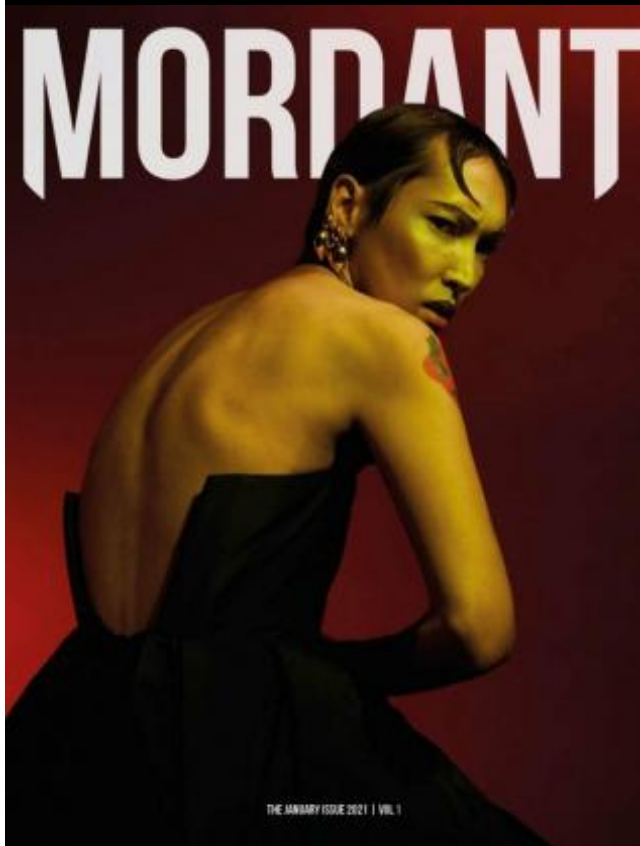

Рассел Б

186 см, 89-75-88, размер обуви 42, цвет волос тёмно-русый, цвет глаз карий

SELECT MANAGEMENT

Санкт-Петербург, Набережная реки Мойки, 58, + 7 9111268827

Gilvichyute

ФОТО: НИК НЕМЕЦ, ДЕНИС ТИМОШЕНКО

Рассел Б

186 см, 89-75-88, размер обуви 42, цвет волос тёмно-русый, цвет глаз карий

SELECT MANAGEMENT

Санкт-Петербург, Набережная реки Мойки, 58, + 7 9111268827

Рассел Б

186 см, 89-75-88, размер обуви 42, цвет волос тёмно-русый, цвет глаз карий

SELECT MANAGEMENT

Санкт-Петербург, Набережная реки Мойки, 58, + 7 9111268827

Рассел Б

186 см, 89-75-88, размер обуви 42, цвет волос тёмно-русый, цвет глаз карий

SELECT MANAGEMENT

Санкт-Петербург, Набережная реки Мойки, 58, + 7 9111268827