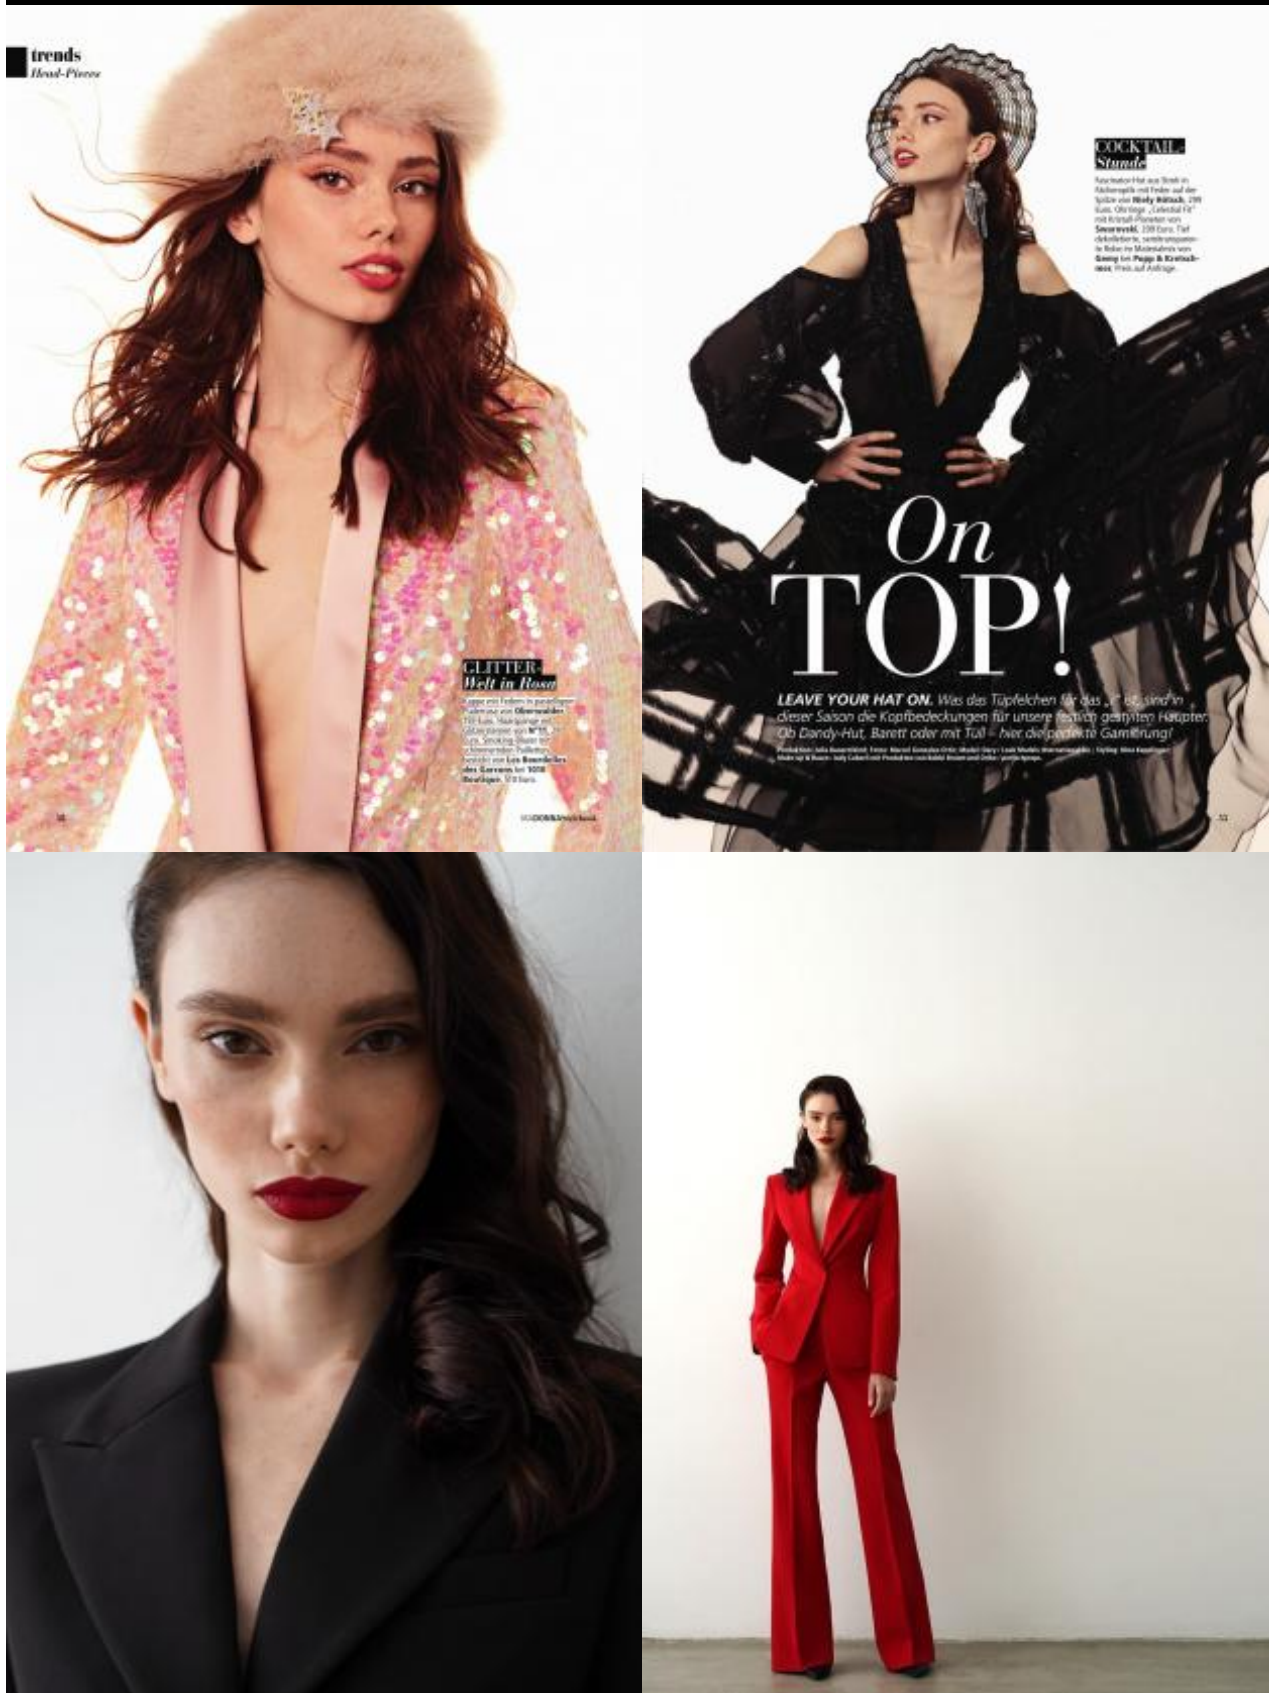

SELECT MANAGEMENT

Санкт-Петербург, Набережная реки Мойки, 58, + 7 9111268827

Дарья С

174 см, 90-58-91, размер обуви 38, цвет волос тёмно-русый, цвет глаз карий