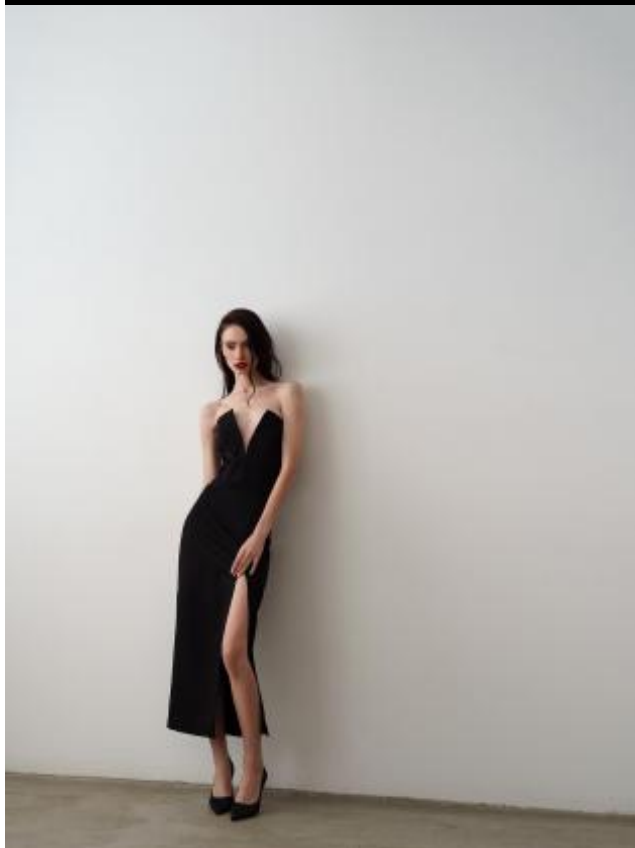

Дарья С

SELECT MANAGEMENT

Санкт-Петербург, Набережная реки Мойки, 58, + 7 9111268827

174 см, 90-58-91, размер обуви 38, цвет волос тёмно-русый, цвет глаз карий