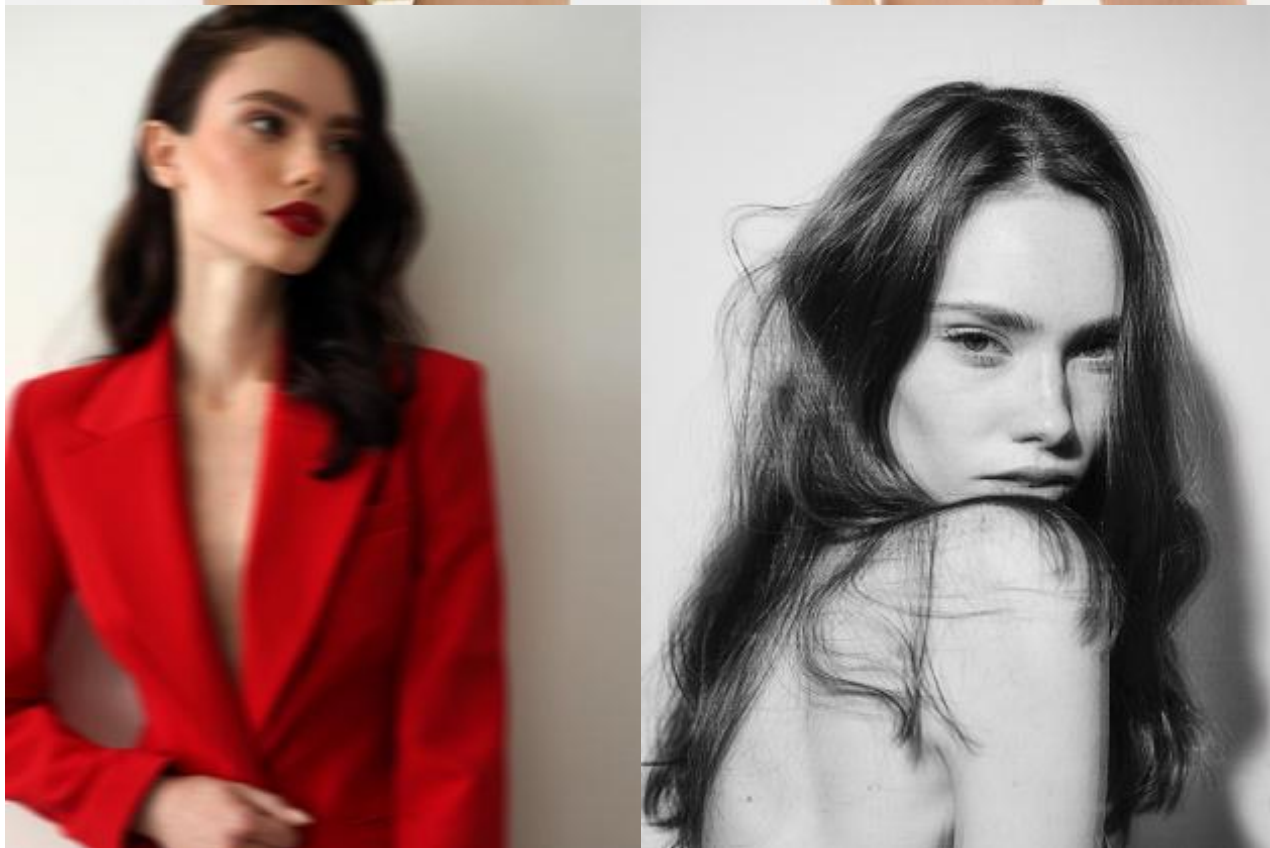

SELECT MANAGEMENT

Санкт-Петербург, Набережная реки Мойки, 58, + 7 9111268827

174 см, 90-58-91, размер обуви 38, цвет волос тёмно-русый, цвет глаз карий