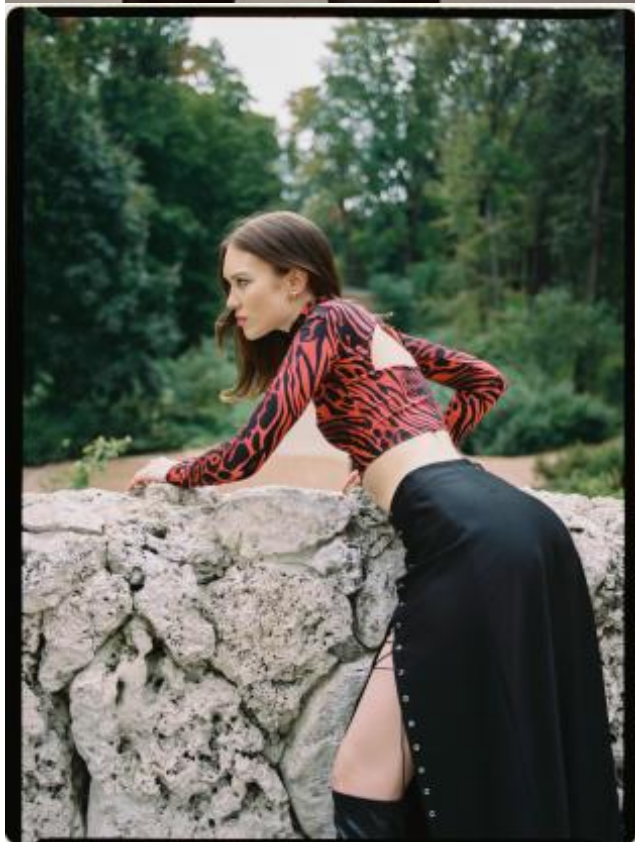

София Е

178 см, 84-60-89, размер обуви 39, цвет волос русый, цвет глаз каре-зеленый

SELECT MANAGEMENT

Санкт-Петербург, Набережная реки Мойки, 58, + 7 9111268827

София Е

178 см, 84-60-89, размер обуви 39, цвет волос русый, цвет глаз каре-зеленый

SELECT MANAGEMENT

Санкт-Петербург, Набережная реки Мойки, 58, + 7 911268827

София Е

178 см, 84-60-89, размер обуви 39, цвет волос русый, цвет глаз каре-зеленый

SELECT MANAGEMENT

Санкт-Петербург, Набережная реки Мойки, 58, + 7 9111268827