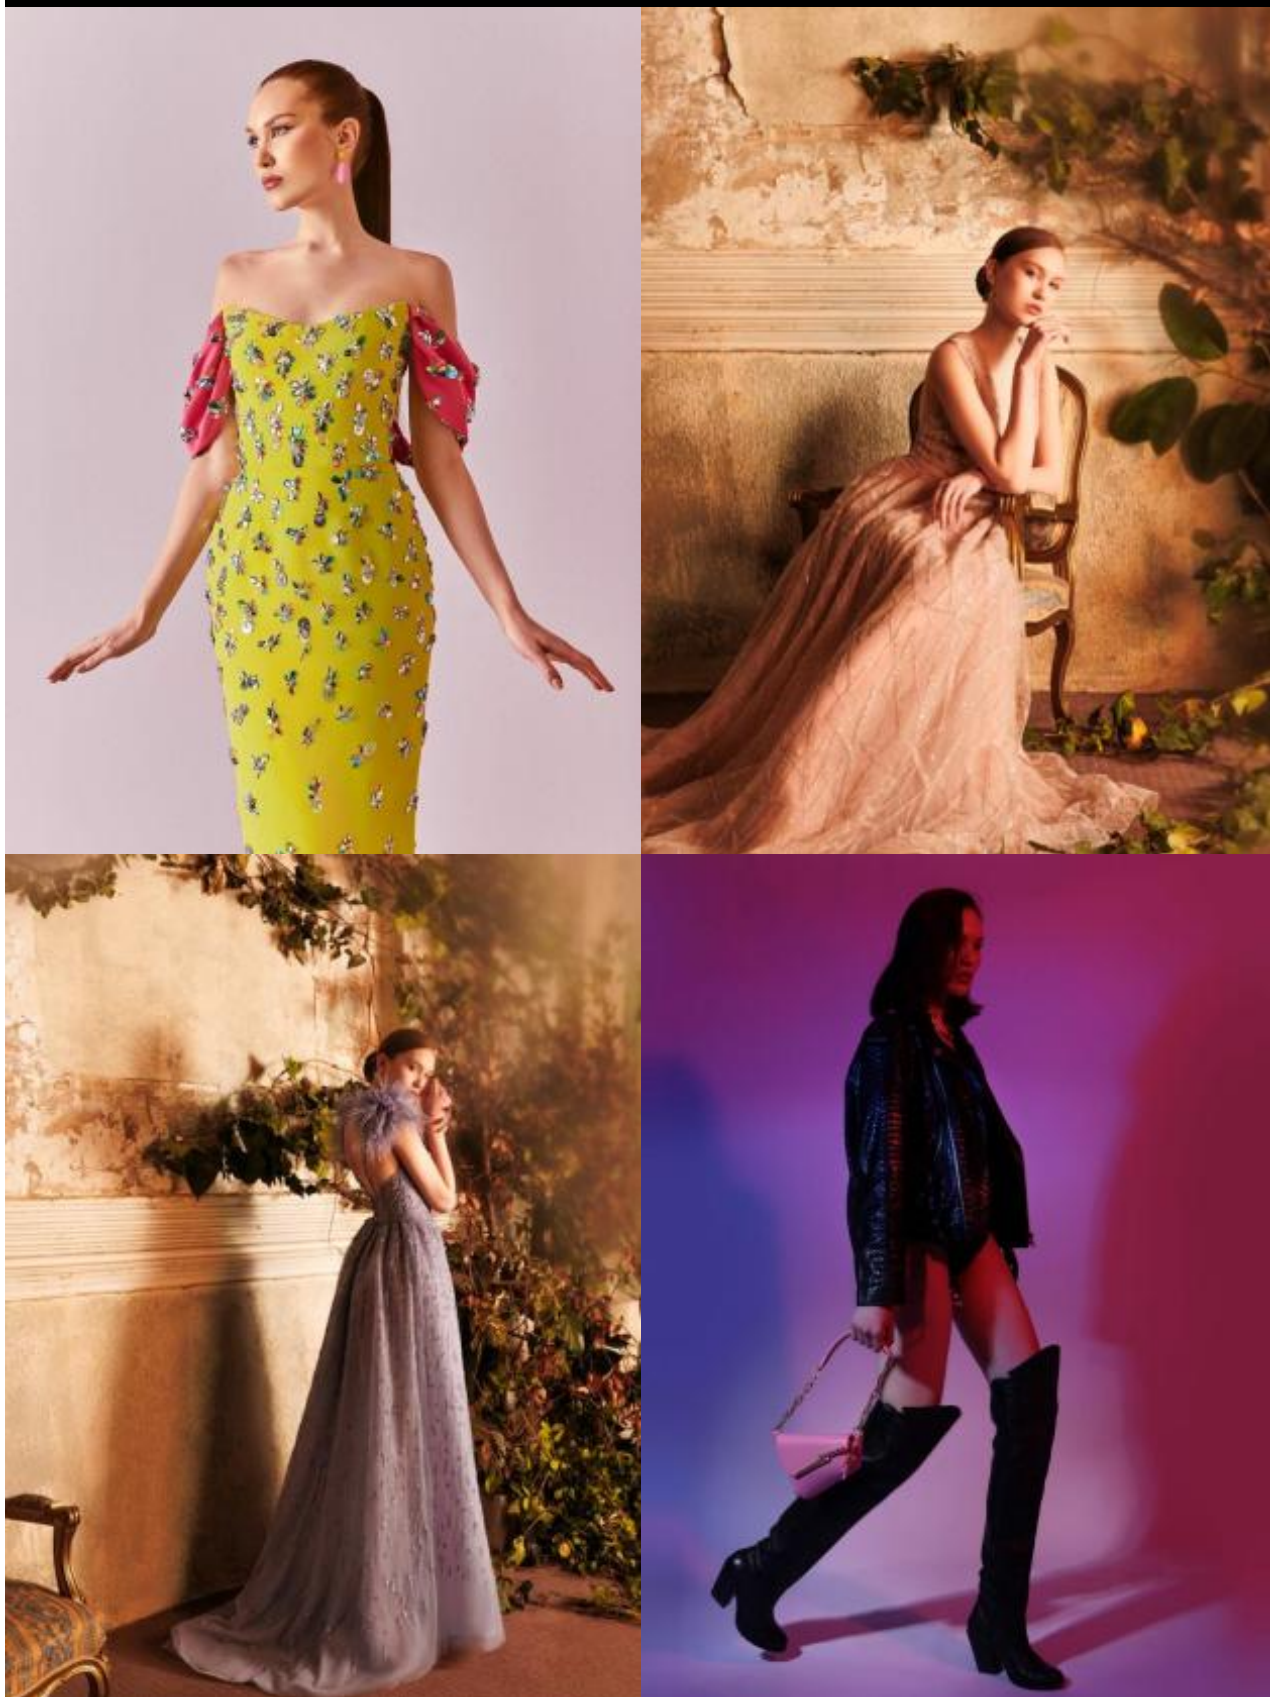

SELECT MANAGEMENT

Санкт-Петербург, Набережная реки Мойки, 58, + 7 9111268827

София Е

178 см, 84-60-89, размер обуви 39, цвет волос русый, цвет глаз каре-зеленый