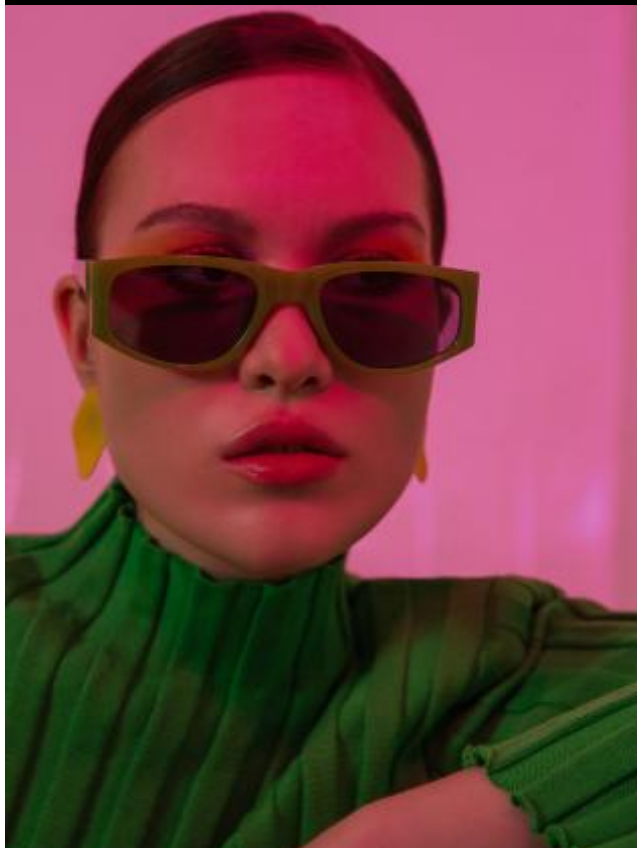

SELECT MANAGEMENT

Санкт-Петербург, Набережная реки Мойки, 58, + 7 9111268827

София Е

178 см, 84-60-89, размер обуви 39, цвет волос русый, цвет глаз каре-зеленый

SELECT MANAGEMENT

Санкт-Петербург, Набережная реки Мойки, 58, + 7 9111268827

София Е

178 см, 84-60-89, размер обуви 39, цвет волос русый, цвет глаз каре-зеленый

SELECT MANAGEMENT

Санкт-Петербург, Набережная реки Мойки, 58, + 7 9111268827

София Е

178 см, 84-60-89, размер обуви 39, цвет волос русый, цвет глаз каре-зеленый

SELECT MANAGEMENT

Санкт-Петербург, Набережная реки Мойки, 58, + 7 911268827

София Е

178 см, 84-60-89, размер обуви 39, цвет волос русый, цвет глаз каре-зеленый

SELECT MANAGEMENT

Санкт-Петербург, Набережная реки Мойки, 58, + 7 9111268827

София Е

178 см, 84-60-89, размер обуви 39, цвет волос русый, цвет глаз каре-зеленый