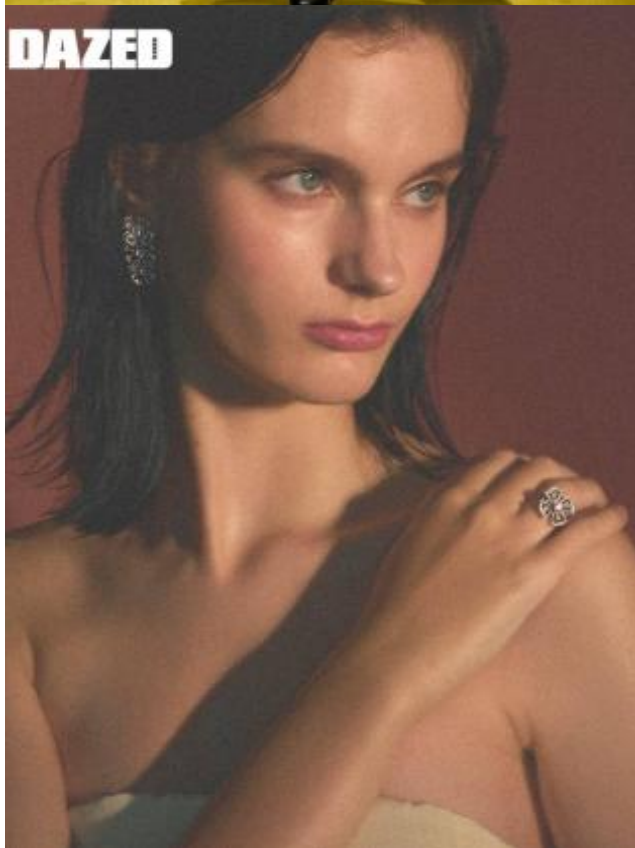

# SELECT MANAGEMENT

Санкт-Петербург, Набережная реки Мойки, 58, + 7 9111268827

София

179 см, 78-58-89, размер обуви 40, цвет волос тёмно-русый, цвет глаз серо-голубой