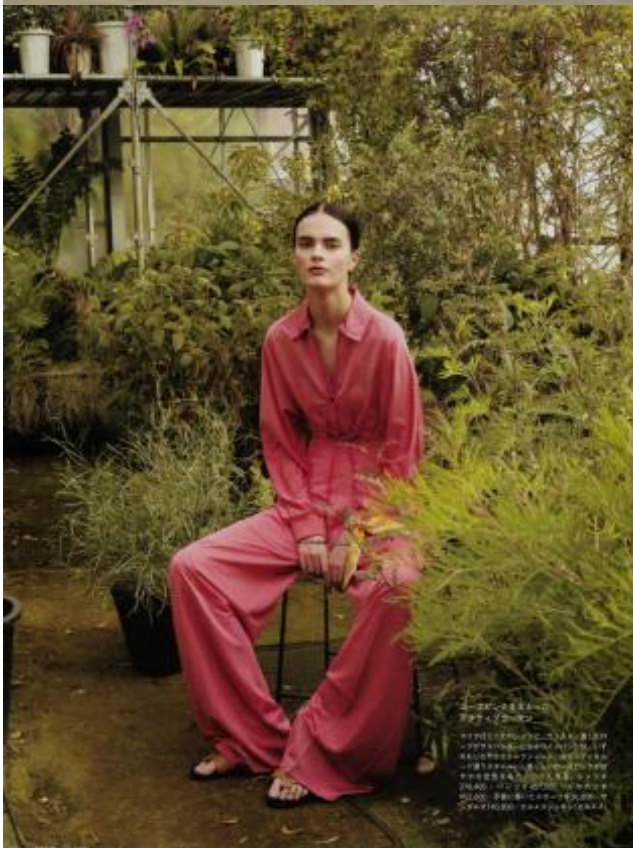

# SELECT MANAGEMENT

Санкт-Петербург, Набережная реки Мойки, 58, + 7 9111268827

София

179 см, 78-58-89, размер обуви 40, цвет волос тёмно-русый, цвет глаз серо-голубой