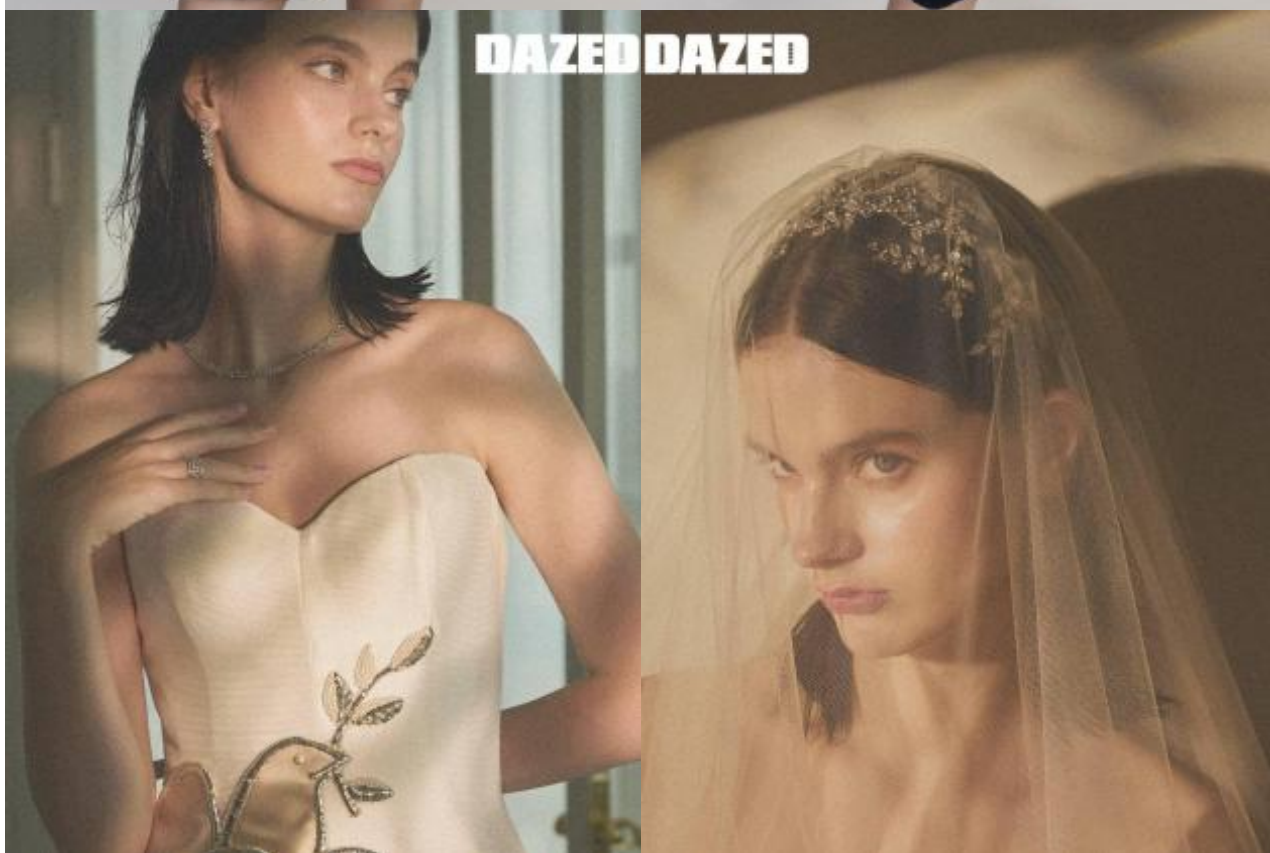

# SELECT MANAGEMENT

Санкт-Петербург, Набережная реки Мойки, 58, + 7 9111268827

София

179 см, 78-58-89, размер обуви 40, цвет волос тёмно-русый, цвет глаз серо-голубой