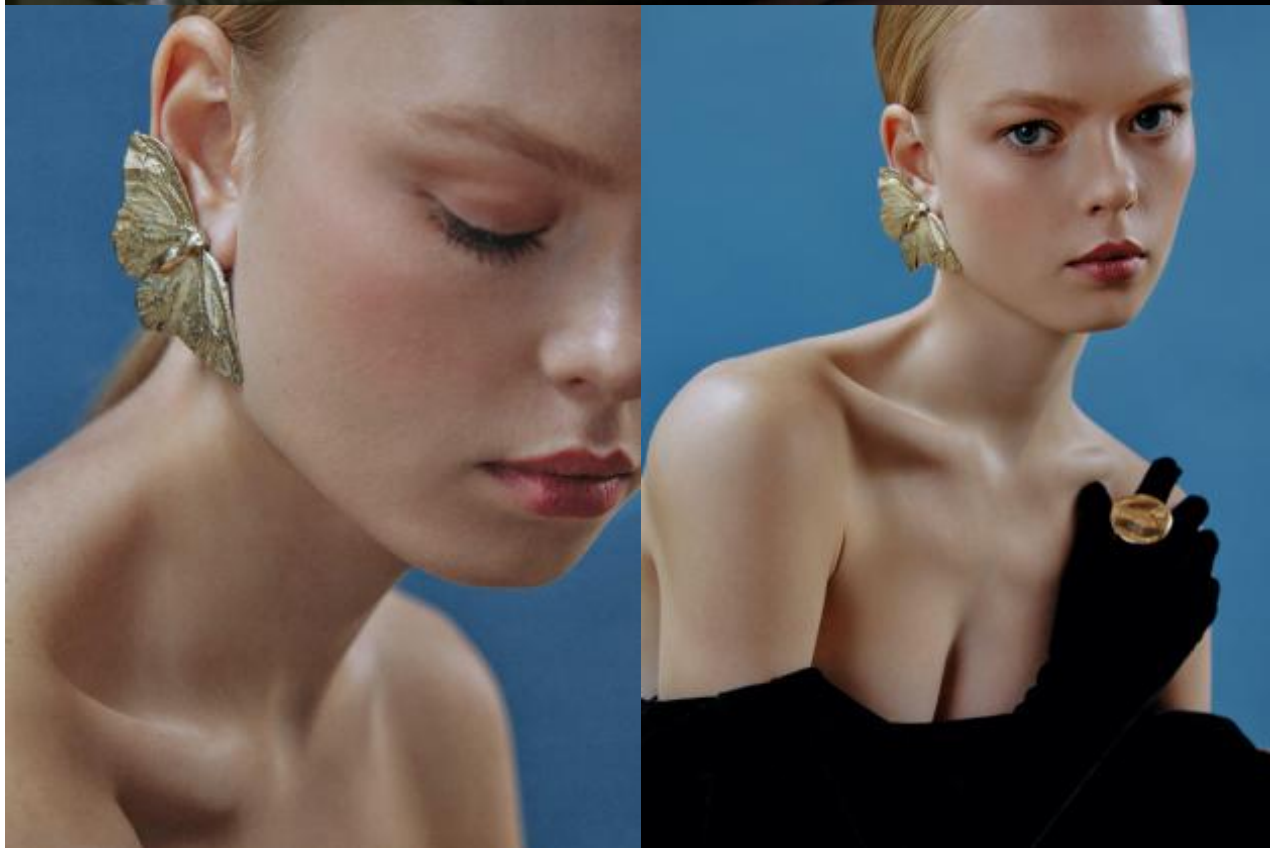

SELECT MANAGEMENT

Санкт-Петербург, Набережная реки Мойки, 58, + 7 9111268827

Соня П

172 см, 82-61-90, размер обуви 38, цвет волос светлый, цвет глаз серый