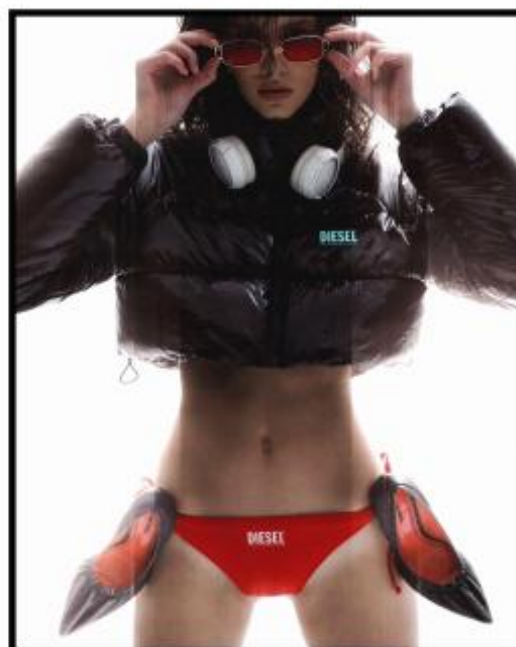

Светла

181 см, 79-59-91, размер обуви 39, цвет волос тёмно-русый, цвет глаз серо-голубой

SELECT MANAGEMENT

Санкт-Петербург, Набережная реки Мойки, 58, + 7 9111268827

Светла

181 см, 79-59-91, размер обуви 39, цвет волос тёмно-русый, цвет глаз серо-голубой