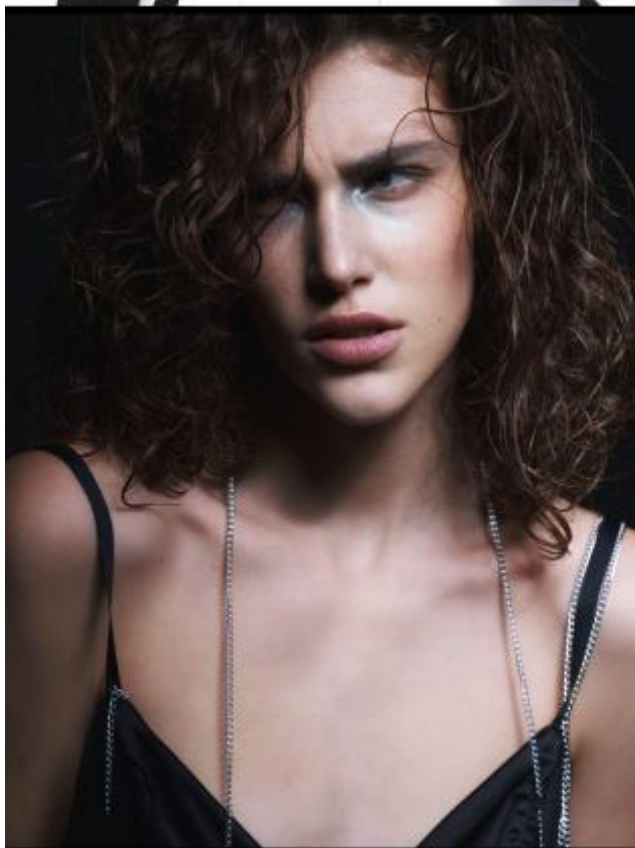

SELECT MANAGEMENT

Санкт-Петербург, Набережная реки Мойки, 58, + 7 9111268827

Светла

181 см, 79-59-91, размер обуви 39, цвет волос тёмно-русый, цвет глаз серо-голубой

SELECT MANAGEMENT

Санкт-Петербург, Набережная реки Мойки, 58, + 7 9111268827

Светла

181 см, 79-59-91, размер обуви 39, цвет волос тёмно-русый, цвет глаз серо-голубой

SELECT MANAGEMENT

Санкт-Петербург, Набережная реки Мойки, 58, + 7 9111268827

Светла

181 см, 79-59-91, размер обуви 39, цвет волос тёмно-русый, цвет глаз серо-голубой