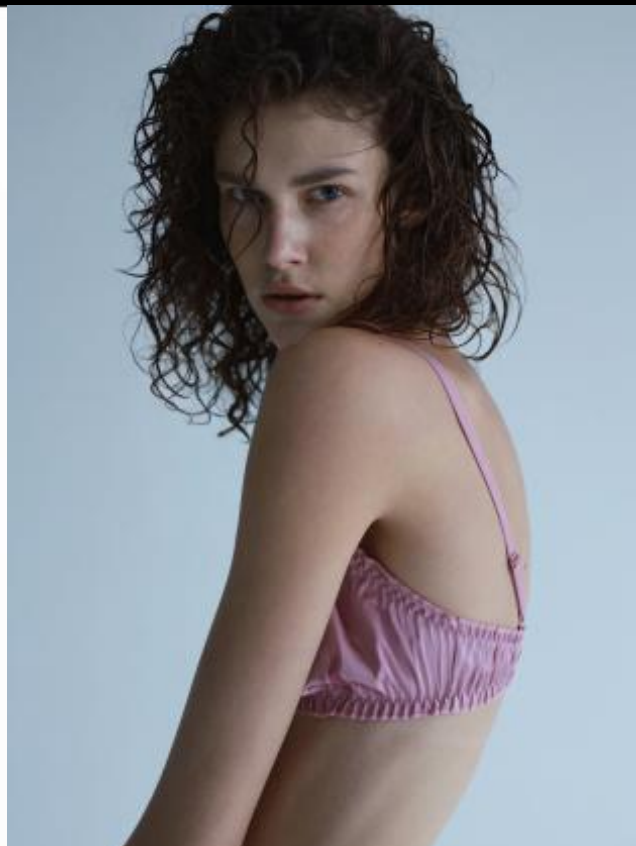

SELECT MANAGEMENT

Санкт-Петербург, Набережная реки Мойки, 58, + 7 9111268827

Светла

181 см, 79-59-91, размер обуви 39, цвет волос тёмно-русый, цвет глаз серо-голубой

SELECT MANAGEMENT

Санкт-Петербург, Набережная реки Мойки, 58, + 7 9111268827

Светла

181 см, 79-59-91, размер обуви 39, цвет волос тёмно-русый, цвет глаз серо-голубой

SELECT MANAGEMENT

Санкт-Петербург, Набережная реки Мойки, 58, + 7 9111268827

Светла

181 см, 79-59-91, размер обуви 39, цвет волос тёмно-русый, цвет глаз серо-голубой