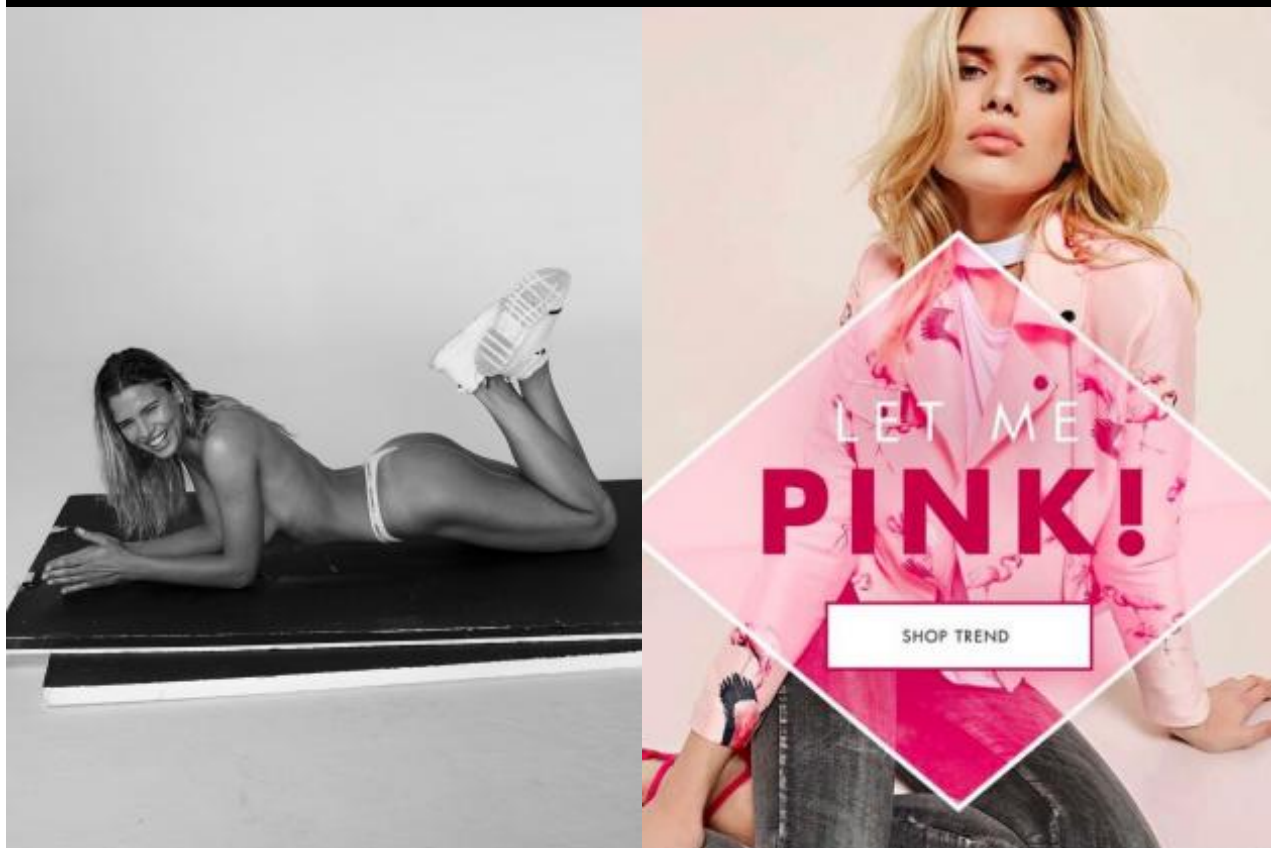

Тина

SELECT MANAGEMENT

Санкт-Петербург, Набережная реки Мойки, 58, + 7 9111268827

178 см, 88-64-91, размер обуви 41, цвет волос светлый, цвет глаз зеленый