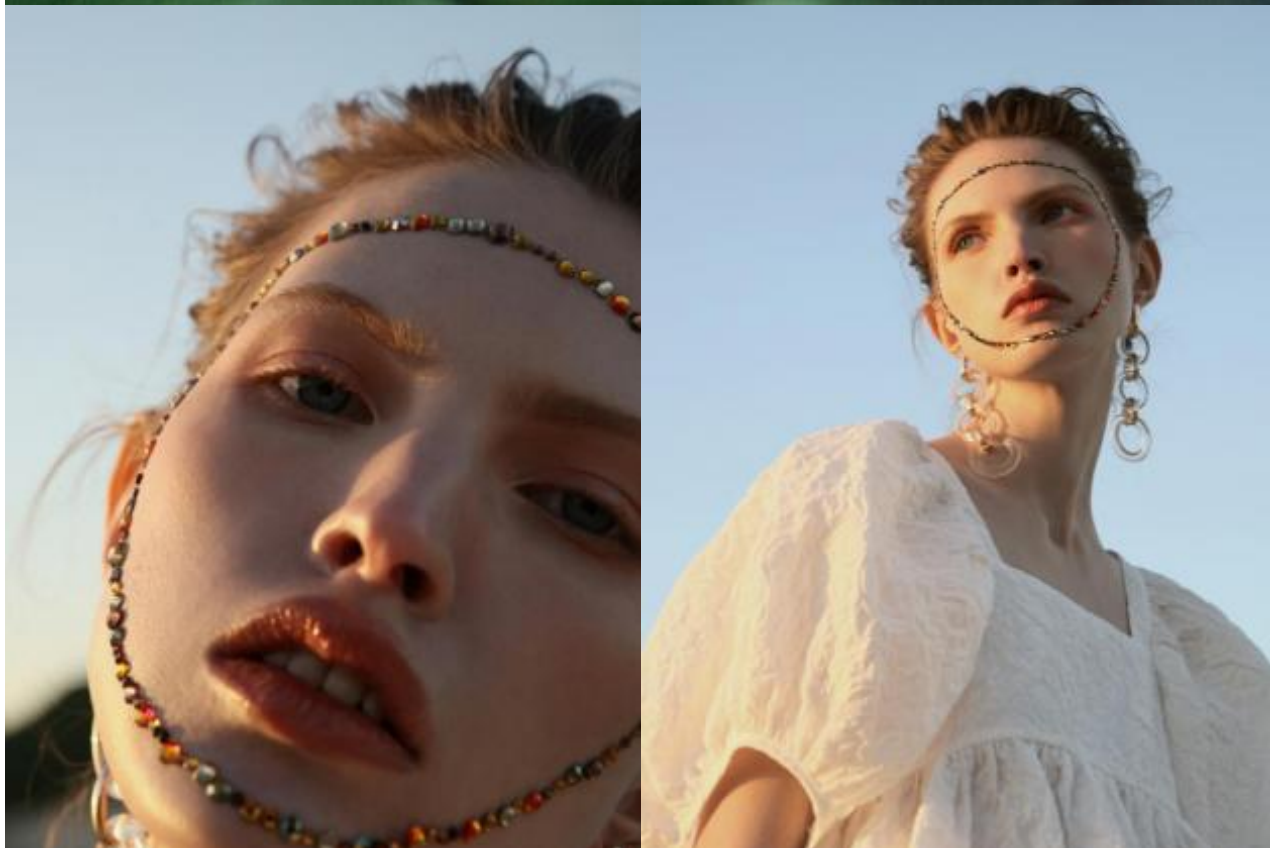

SELECT MANAGEMENT

Санкт-Петербург, Набережная реки Мойки, 58, + 7 916-225-44-29

Анна Т

178 см, 80-60-89, размер обуви 40, цвет волос тёмно-русый, цвет глаз серо-голубой