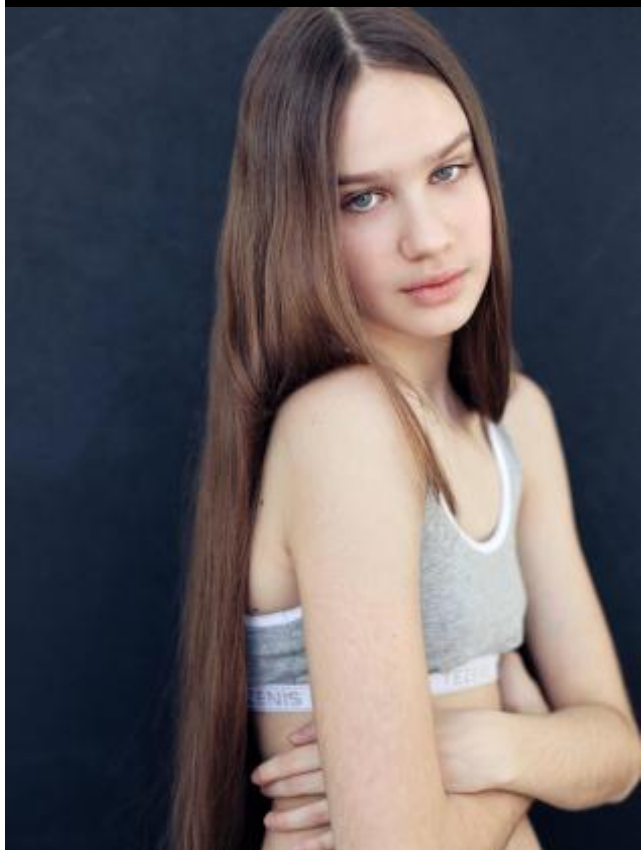

SELECT MANAGEMENT

Санкт-Петербург, Набережная реки Мойки, 58, + 7 9111268827

Варвара Ш

175 см, 82-60-90, размер обуви 38, цвет волос русый, цвет глаз серый

SELECT MANAGEMENT

Санкт-Петербург, Набережная реки Мойки, 58, + 7 9111268827

Варвара Ш

175 см, 82-60-90, размер обуви 38, цвет волос русый, цвет глаз серый

SELECT MANAGEMENT

Санкт-Петербург, Набережная реки Мойки, 58, + 7 9111268827

Варвара Ш

175 см, 82-60-90, размер обуви 38, цвет волос русый, цвет глаз серый

SELECT MANAGEMENT

Санкт-Петербург, Набережная реки Мойки, 58, + 7 9111268827

Варвара Ш

175 см, 82-60-90, размер обуви 38, цвет волос русый, цвет глаз серый