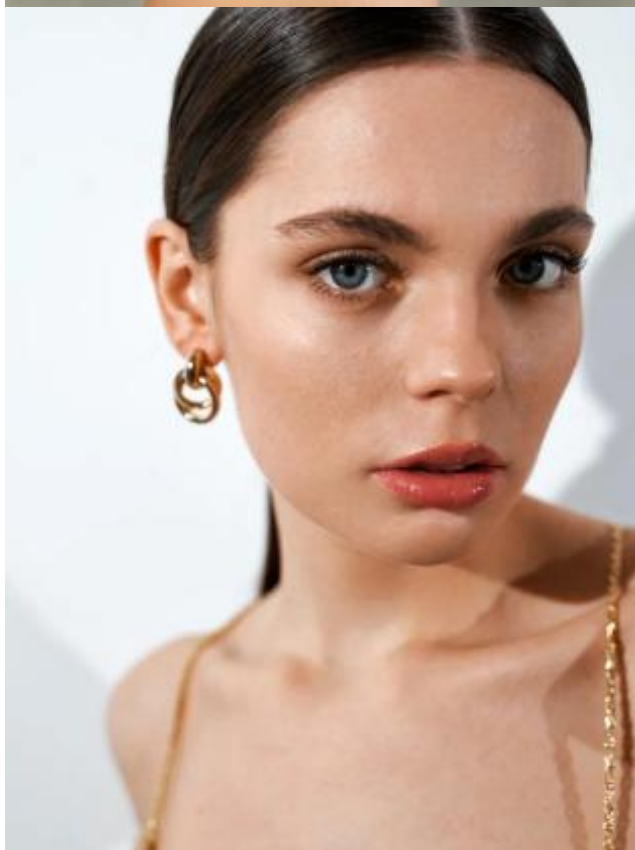

SELECT MANAGEMENT

Санкт-Петербург, Набережная реки Мойки, 58, + 7 9111268827

Виктория К

171 см, 83-61-92, размер обуви 39, цвет волос тёмно-русый, цвет глаз серо-голубой