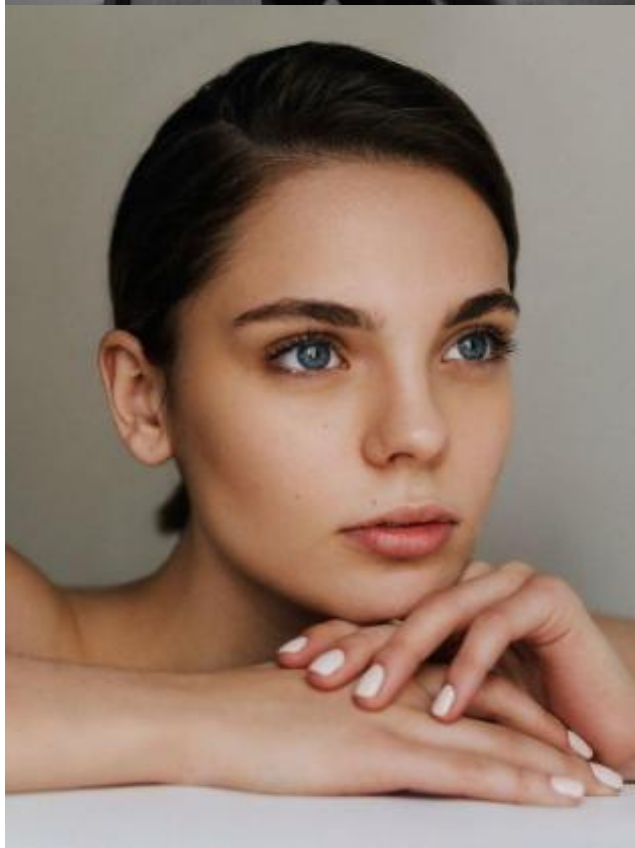

SELECT MANAGEMENT

Санкт-Петербург, Набережная реки Мойки, 58, + 7 9111268827

Виктория К

171 см, 83-61-92, размер обуви 39, цвет волос тёмно-русый, цвет глаз серо-голубой

SELECT MANAGEMENT

Санкт-Петербург, Набережная реки Мойки, 58, + 7 9111268827

Виктория К

171 см, 83-61-92, размер обуви 39, цвет волос тёмно-русый, цвет глаз серо-голубой

SELECT MANAGEMENT

Санкт-Петербург, Набережная реки Мойки, 58, + 7 9111268827

Виктория К

171 см, 83-61-92, размер обуви 39, цвет волос тёмно-русый, цвет глаз серо-голубой