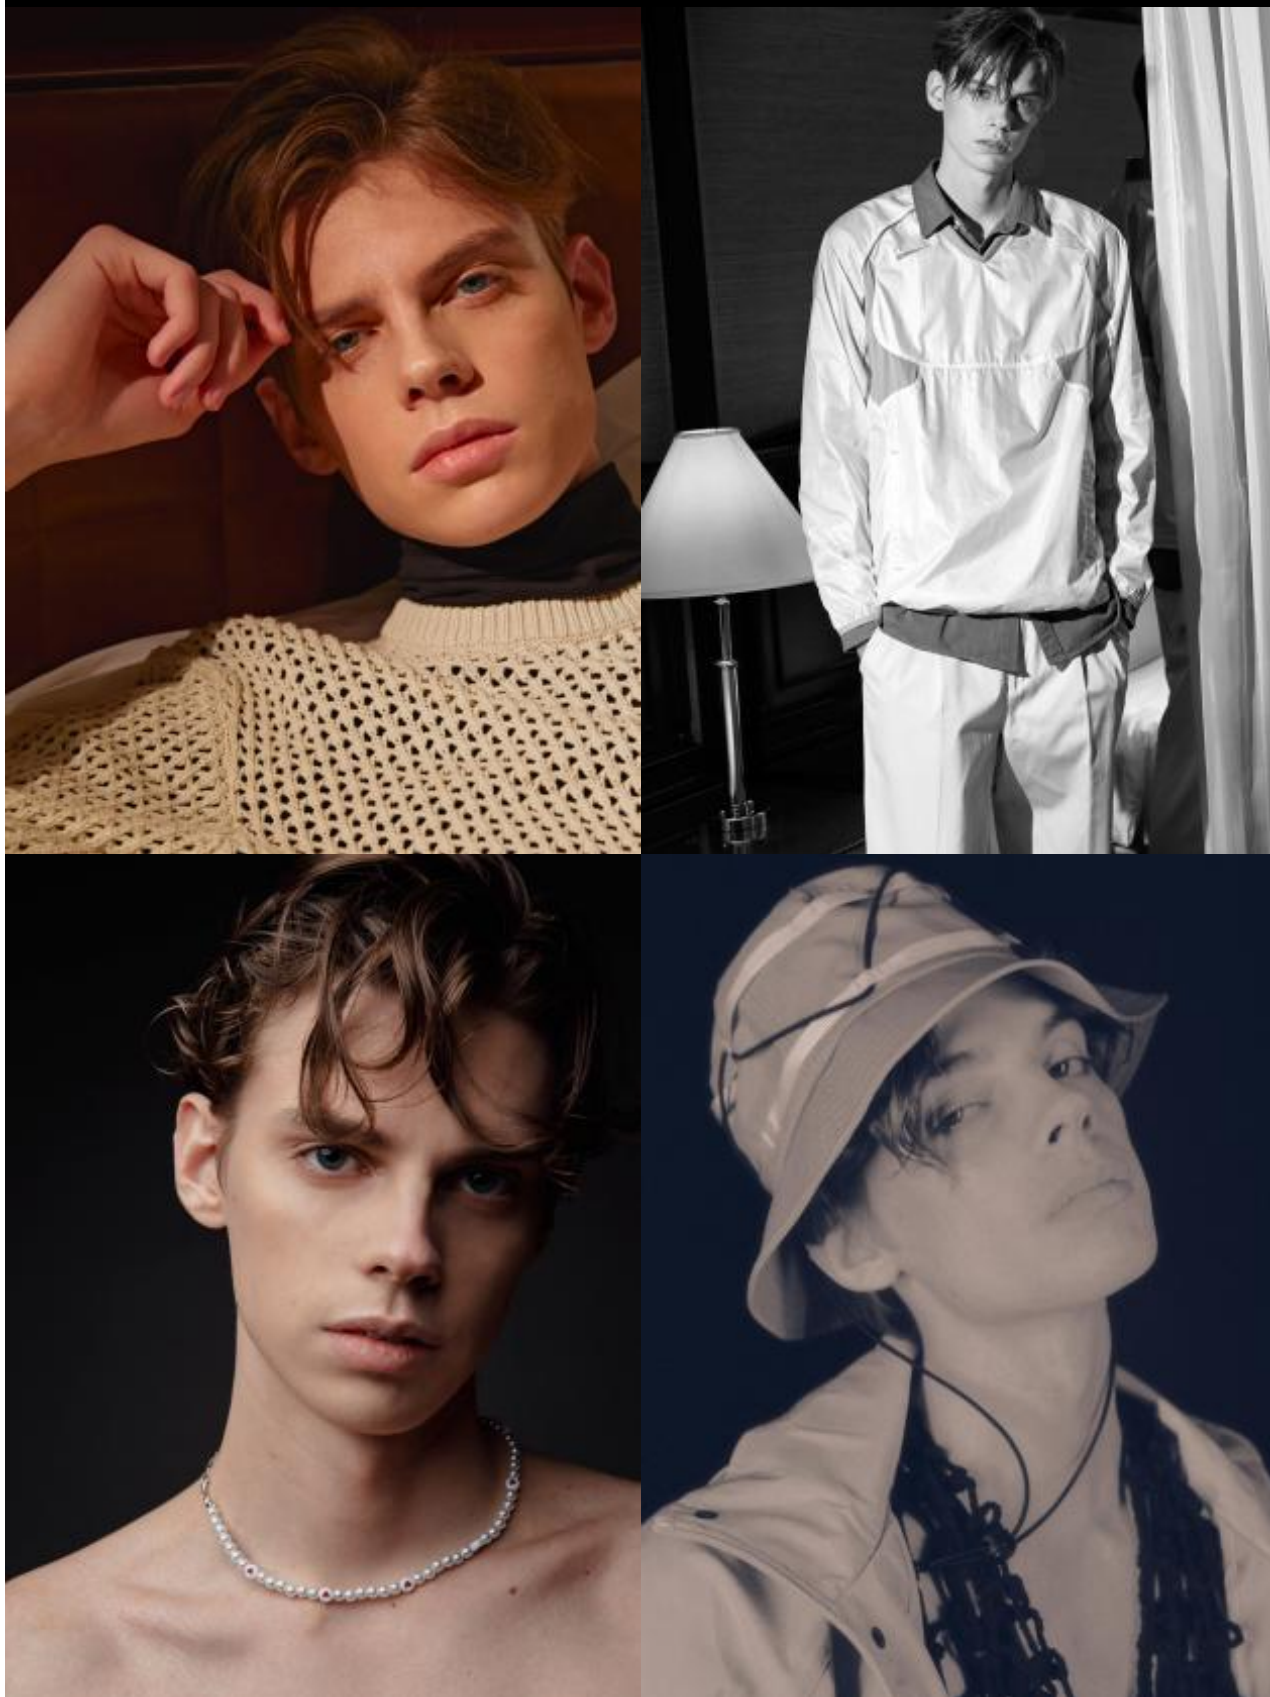

Влад

190 см, 90-77-94, размер обуви 44, цвет волос русый, цвет глаз серый

SELECT MANAGEMENT

Санкт-Петербург, Набережная реки Мойки, 58, + 7 9111268827

Влад

190 см, 90-77-94, размер обуви 44, цвет волос русый, цвет глаз серый