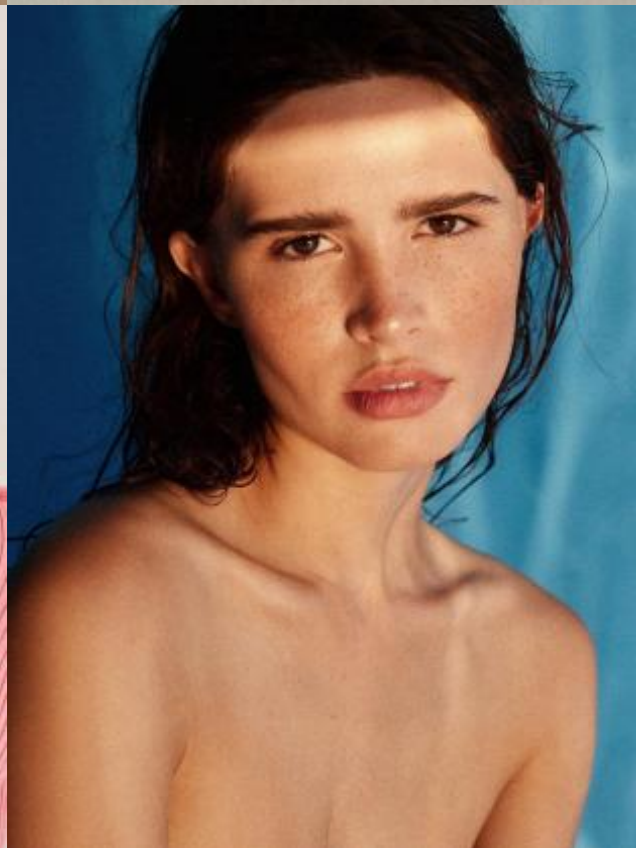

SELECT MANAGEMENT

Санкт-Петербург, Набережная реки Мойки, 58, + 7 9111268827

Влада Е

172 см, 81-57-87, размер обуви 38, цвет волос тёмно-русый, цвет глаз карий