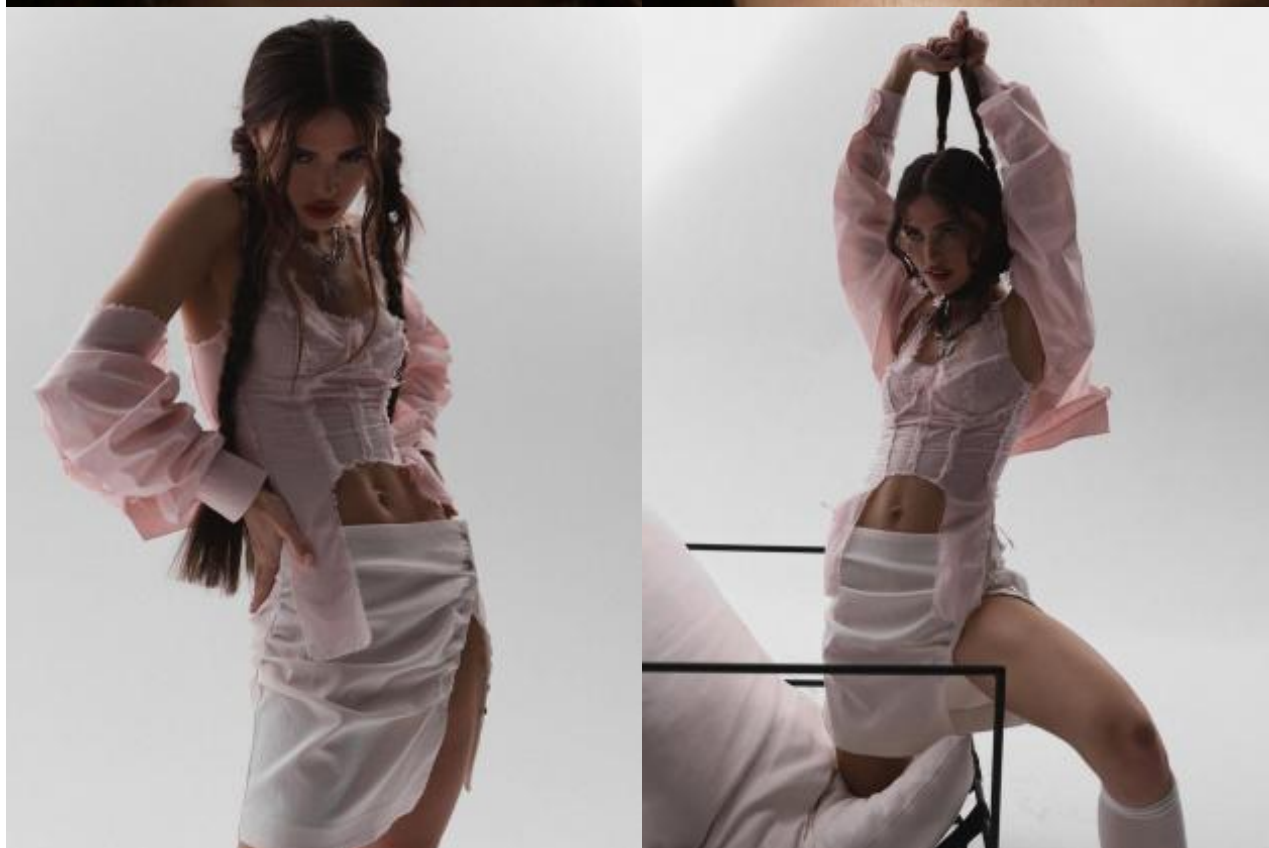

Влада Е

172 см, 81-57-87, размер обуви 38, цвет волос тёмно-русый, цвет глаз карий

SELECT MANAGEMENT

Санкт-Петербург, Набережная реки Мойки, 58, + 7 9111268827

Влада Е

172 см, 81-57-87, размер обуви 38, цвет волос тёмно-русый, цвет глаз карий