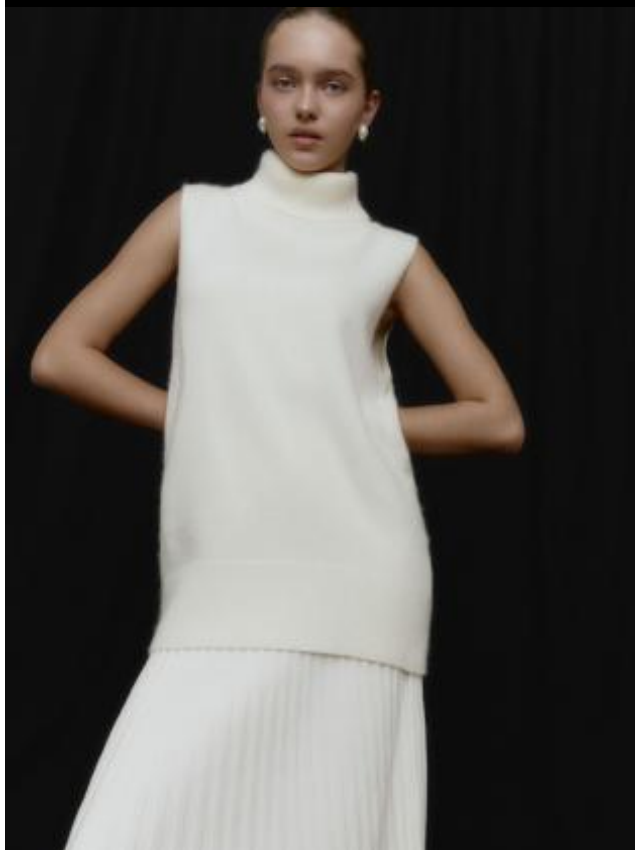

SELECT MANAGEMENT

Санкт-Петербург, Набережная реки Мойки, 58, + 7 9111268827

Яна М

169 см, 78-58-88, размер обуви 38, цвет волос тёмно-русый, цвет глаз серо-голубой

SELECT MANAGEMENT

Санкт-Петербург, Набережная реки Мойки, 58, + 7 9111268827

Яна М

169 см, 78-58-88, размер обуви 38, цвет волос тёмно-русый, цвет глаз серо-голубой

SELECT MANAGEMENT

Санкт-Петербург, Набережная реки Мойки, 58, + 7 9111268827

Яна М

169 см, 78-58-88, размер обуви 38, цвет волос тёмно-русый, цвет глаз серо-голубой