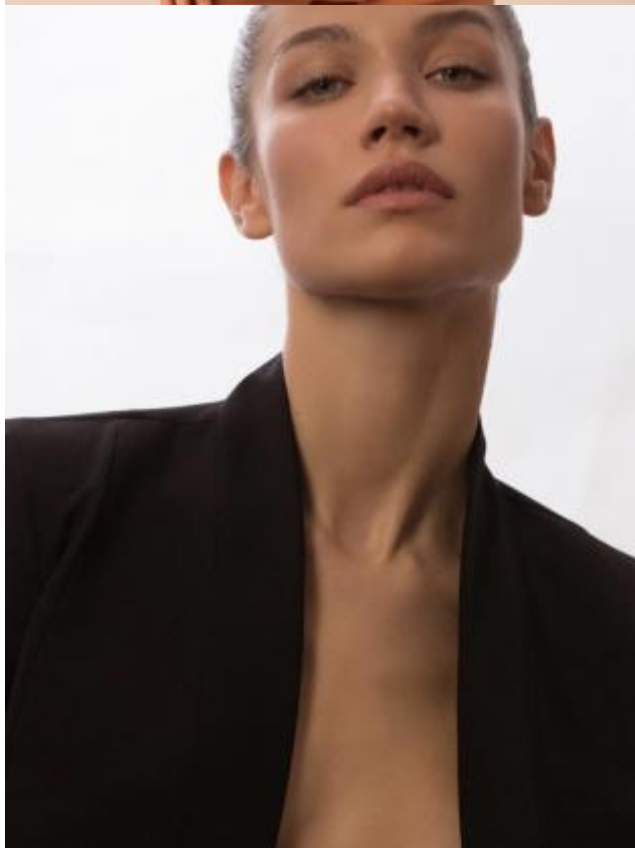

SELECT MANAGEMENT

Санкт-Петербург, Набережная реки Мойки, 58, + 7 9111268827

Юлия С

180 см, 89-62-92, размер обуви 40, цвет волос каштан, цвет глаз серо-зеленый