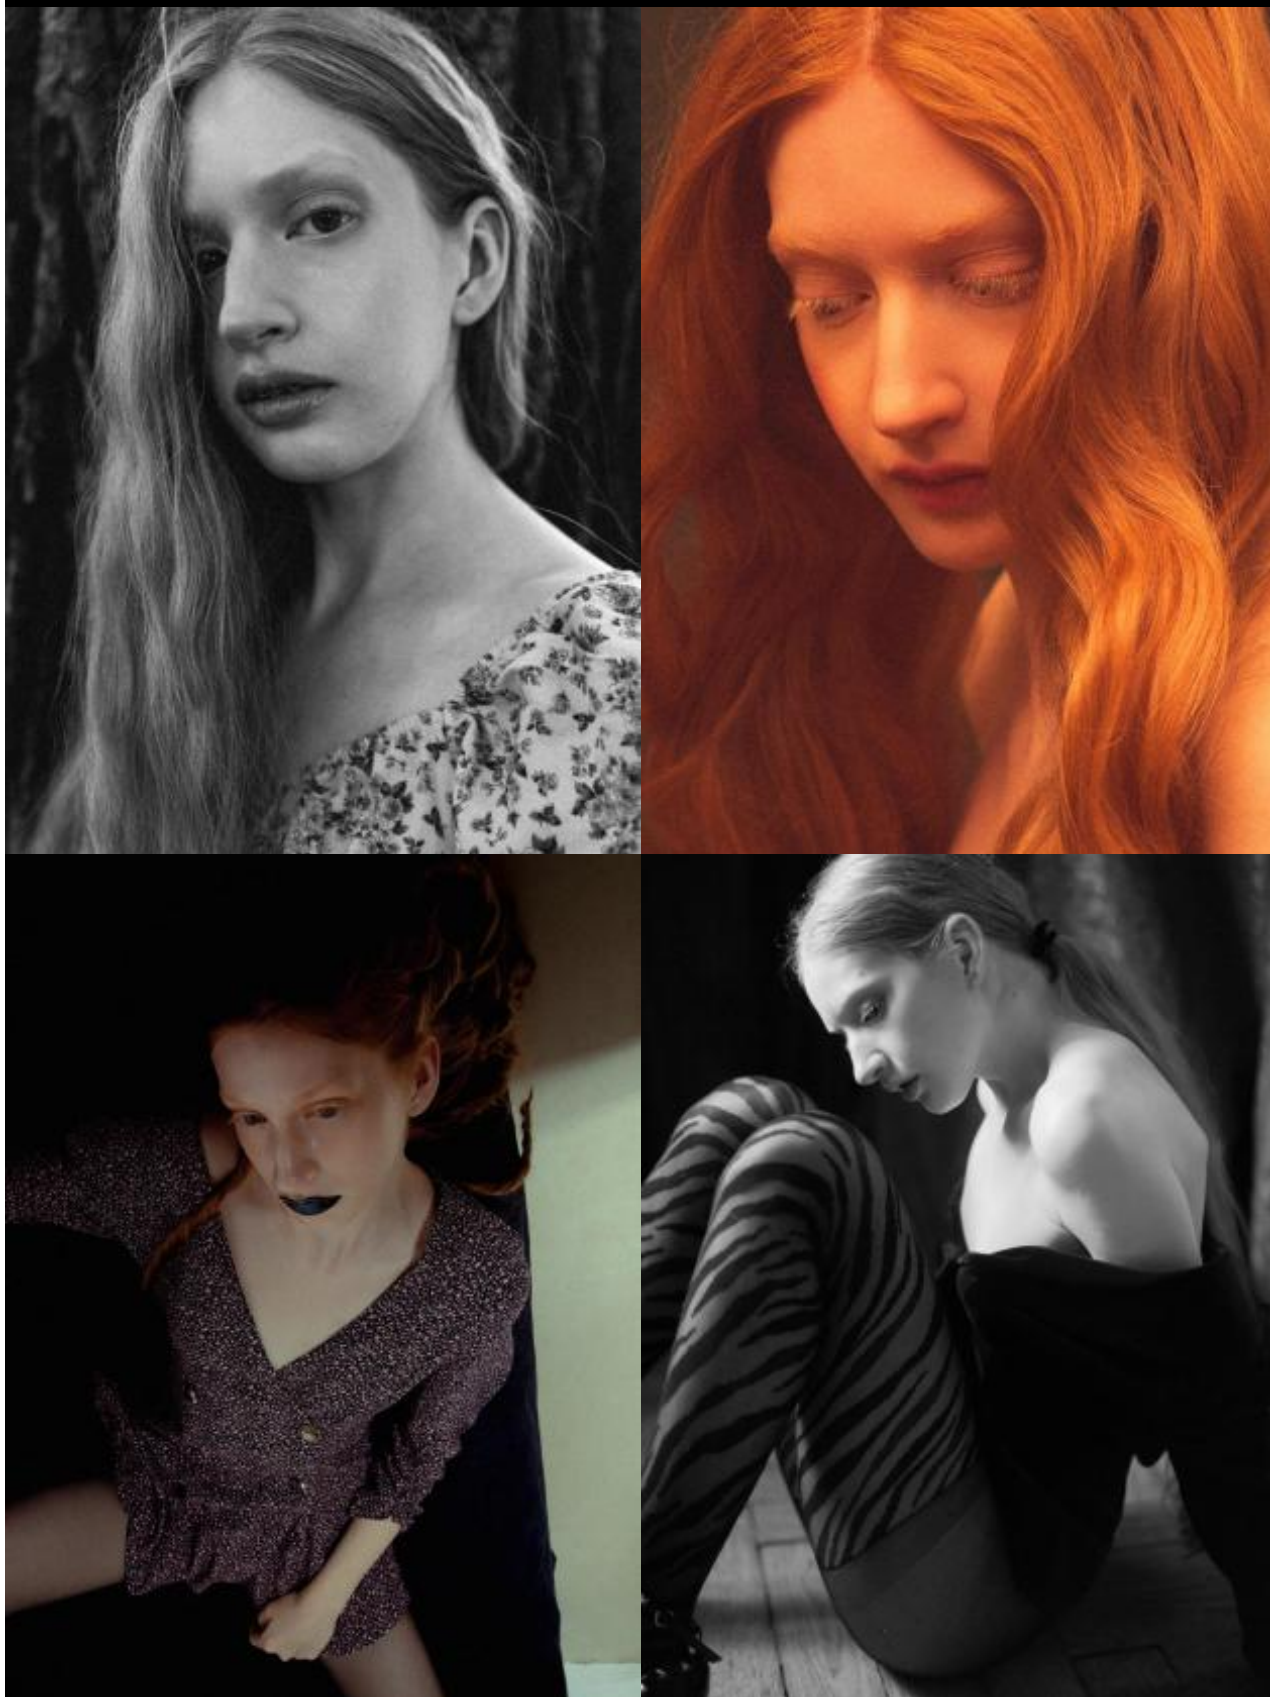

SELECT MANAGEMENT

Санкт-Петербург, Набережная реки Мойки, 58, + 7 9111268827

Злата

170 см, 76-60-87, размер обуви 38, цвет волос рыжий, цвет глаз серый